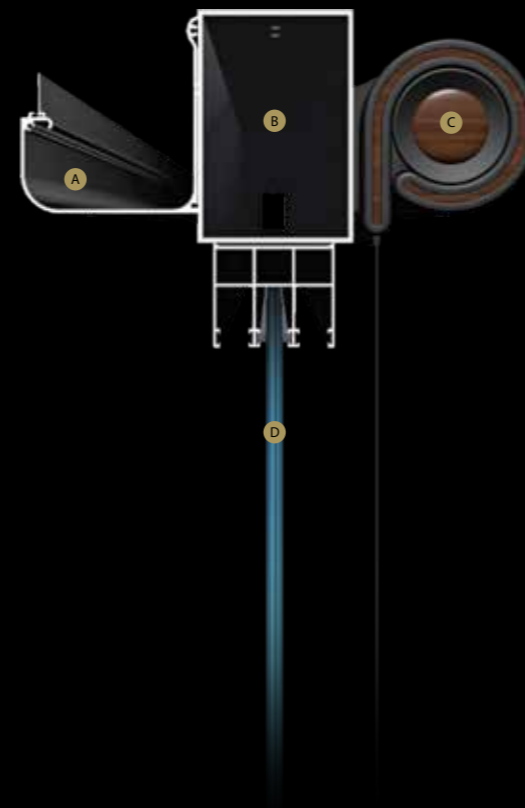

DESIGN STRUCTUREL

DESIGN ÉLÉGANT

L'apparence esthétique des pergolas Palmiye offre le meilleur pour ceux qui désirent l'élégance et la perfection.

DÉTAILS D'ASSEMBLAGE CACHÉS

Les séries Plus et Compact offrent une surface propre et une vue parfaite en dissimulant tous les détails de connexion réalisés avec des vis et des pièces en acier inoxydable.

SECTION CROIX GÉOMÉTRIQUE

Grâce à sa conception géométrique, la section intérieure est spécialement conçue pour donner au profilé du rail en aluminium une résistance maximale et une résistance au vent.

BASE DU PILIER

Base en acier inoxydable qui cache toutes les installations de plancher à l'intérieur, draine l'eau vers l'extérieur et donne une finition exclusive à votre produit.

CHOIX DES CAPUCHONS

Donnez une touche personnelle à votre pergola en choisissant un capuchon droit ou arrondi.

POUTRES HORIZONTALES

Les poutres avant et latérales sont au même niveau horizontal, permettant une ligne continue du produit, assurant un regard globalement doux et relaxant, reposant pour les yeux.

* Pas en option pour la série Compact.

PROFIL DE GOUTTIÈRE SÉPARÉ.

GOUTTIÈRE A

La gouttière avec sa fonction de réglage de la hauteur, fournit le système anti-air, pour assurer un ajustement parfait, selon l'inclinaison de votre produit.

POUTRE AVANT SÉPARÉE B

La poutre avant séparée supporte tout le poids du toit sans exercer de pression sur la gouttière. En outre, il sert de support pour les auvents et les systèmes en verre.

STORE VERTICAL C

Les rayons horizontaux du soleil peuvent être réduits grâce à un store vertical. C'est un auvent à cassette équipé du tissu Ferrari Soltis, qui fournit de l'ombre sans interrompre la vue.

SYSTÈMES EN VERRE D

Différents systèmes en verre peuvent être installés directement sur la poutre avant.