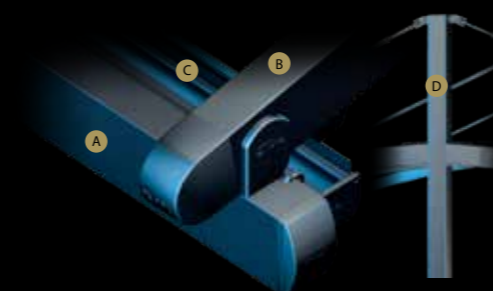

PROFILS

A Poutre B Rail C Gouttière D Pilier du milieu