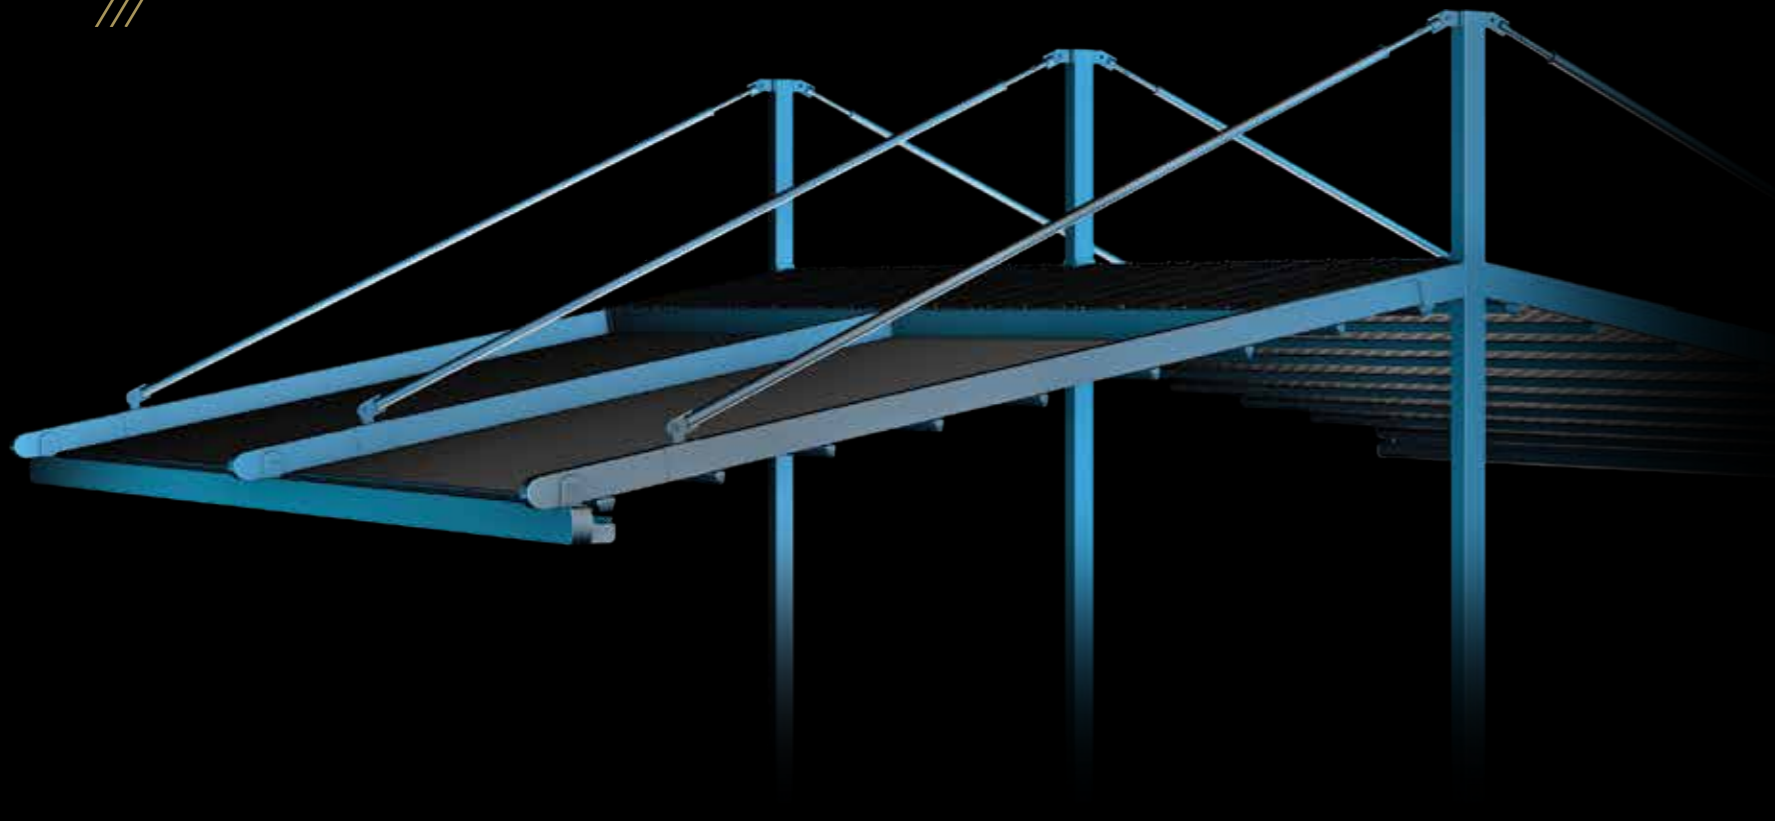

PROFILS

A Poutre B Rail C Gouttière D Pilier du milieu

Rail
12x15

Poutre
10x15

Gouttière
13X13

Pilier du milieu
15x15

DIMENSIONS MAXIMALES

Largeur	1300
Projection	1200
Maximum entre rails	450