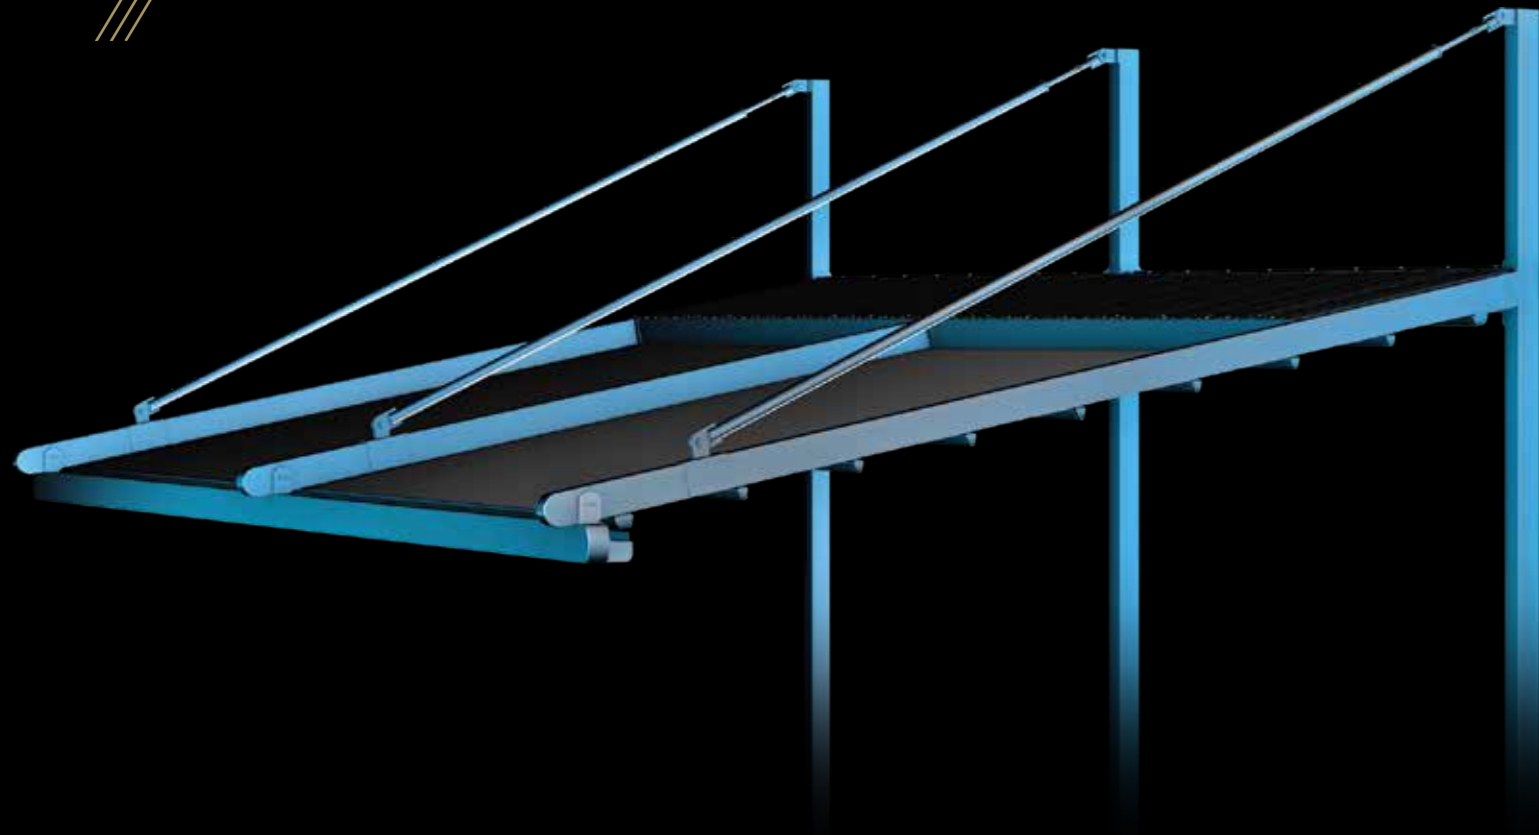

PANORAMA

COMPACT

DIMENSIONS MAXIMALES

SUSPENSION

Largeur	1300
Projection	600
Maximum entre rails	450

CONTREFORT

Largeur	450
Projection	400
Maximum entre rails	450

Panorama Compact est si minimaliste qu'il est parfois facile d'oublier son existence même.

Palmiye présente une large gamme de revêtements de toit, avec une sélection de couleurs, de matériaux et de motifs importés d'Europe et des États-Unis, avec une garantie de 5 ans contre la décoloration et la moisissure.

Les systèmes d'éclairage sont adaptés au toit et se déplacent avec lui.

Les spots ou les lumières linéaires sont installés sur les profilés en aluminium et peuvent être télécommandés avec ou sans variateur.

Chacun de nos produits est fabriqué à la main et en soi unique, et vous pouvez personnaliser complètement votre pergola.

Palmiye est fier de présenter sa propre application MyPalmiye qui a été conçue spécifiquement pour les produits Palmiye et est disponible sur l'App Store d'Apple.