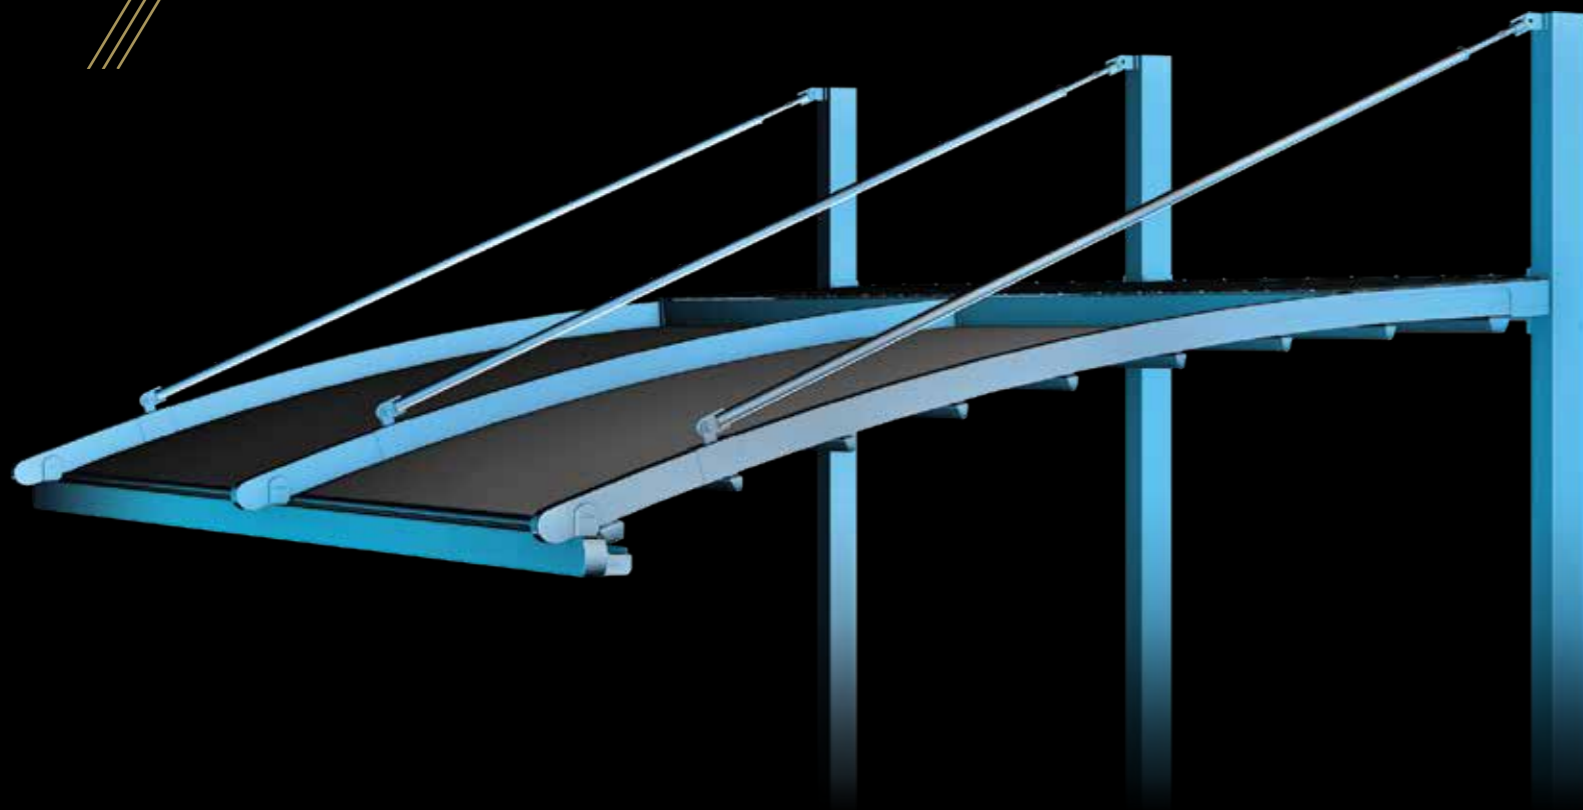

APOLLO

COMPACT

DIMENSIONS MAXIMALES

SUSPENSION

Largeur	1300
Projection	600
Maximum entre rails	400

CONTREFORT

Largeur	400
Projection	400
Maximum entre rails	400

Aussi léger qu'une aile d'oiseau. Apollo Eco existe au-dessus de vous, avec ses arches minces vous protégeant des éléments.

Palmiye présente une large gamme de revêtements de toit, avec une sélection de couleurs, de matériaux et de motifs importés d'Europe et des États-Unis, avec une garantie de 5 ans contre la décoloration et la moisissure.

Les systèmes d'éclairage sont adaptés au toit et se déplacent avec lui. Les spots ou les lumières linéaires sont installés sur les profilés en aluminium et peuvent être télécommandés avec ou sans variateur.

Chacun de nos produits est fabriqué à la main et en soi unique, et vous pouvez personnaliser complètement votre pergola.

Palmiye est fier de présenter sa propre application MyPalmiye qui a été conçue spécifiquement pour les produits Palmiye et est disponible sur l'App Store d'Apple.