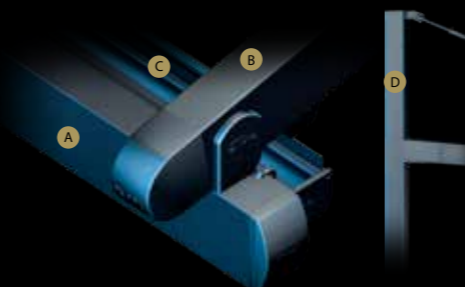

PROFILS

A Poutre B Rail C Gouttière D Pilier Arrière