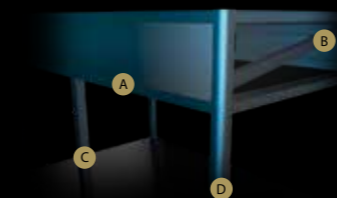

PROFILS

A Poutre B Rail C Pilier du milieu D Corner Pilier

C'est un système de toit rétractable élégant. Avec ses détails angulaires et caractéristiques masculines, Pavilion existe en différentes versions de toits: à pente, plat, à double pente, cintré. Parfait pour tirer le meilleur parti de votre espace de vie extérieur tout au long de l'année.

Le produit est utilisable selon son manuel d'utilisation dans toutes les conditions météorologiques et conçu pour une utilisation quatre saisons. Il est aussi possible de le transformer en jardin d'hiver rétractable en fermant les côtés avec différents types de parois vitrées.

Palmiye présente une large gamme de revêtements de toit, avec une sélection de couleurs, matériaux et modèles importés d'Europe et des États-Unis, avec une garantie de 5 ans contre la décoloration et la moisissure.

L'ensemble du système de drainage est intégré dans la structure et les systèmes d'éclairage peuvent être adaptés à la toiture et se déplacent avec elle.

Les spots ou les barres LED sont installés sur les profils en aluminium et sont contrôlés par télécommande, avec variateur.

Chacun de nos produits est fabriqué à la main et en soi unique, et du choix du tissu de la toiture aux matériaux de construction, vous pouvez personnaliser complètement vos produits.