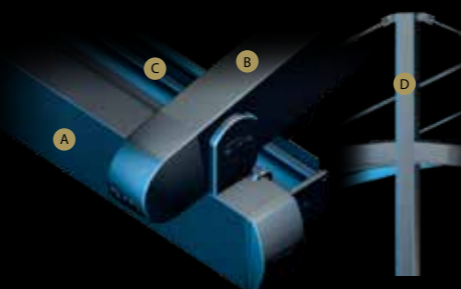

PROFILS

A Poutre B Rail C Gouttière D Pilier du milieu