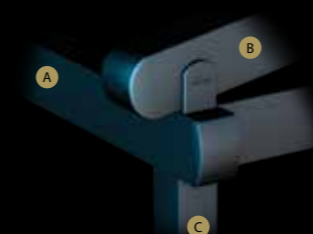

A Poutre B Rail C Pilier

Projection jusqu'à 8 mètres