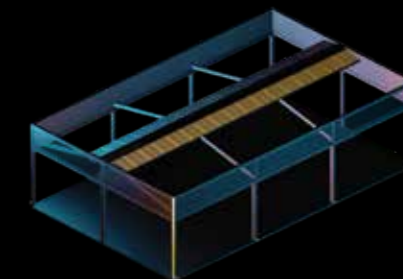

Largeur	1300
Projection	600
Maximum entre rails	450

CINTRÉ