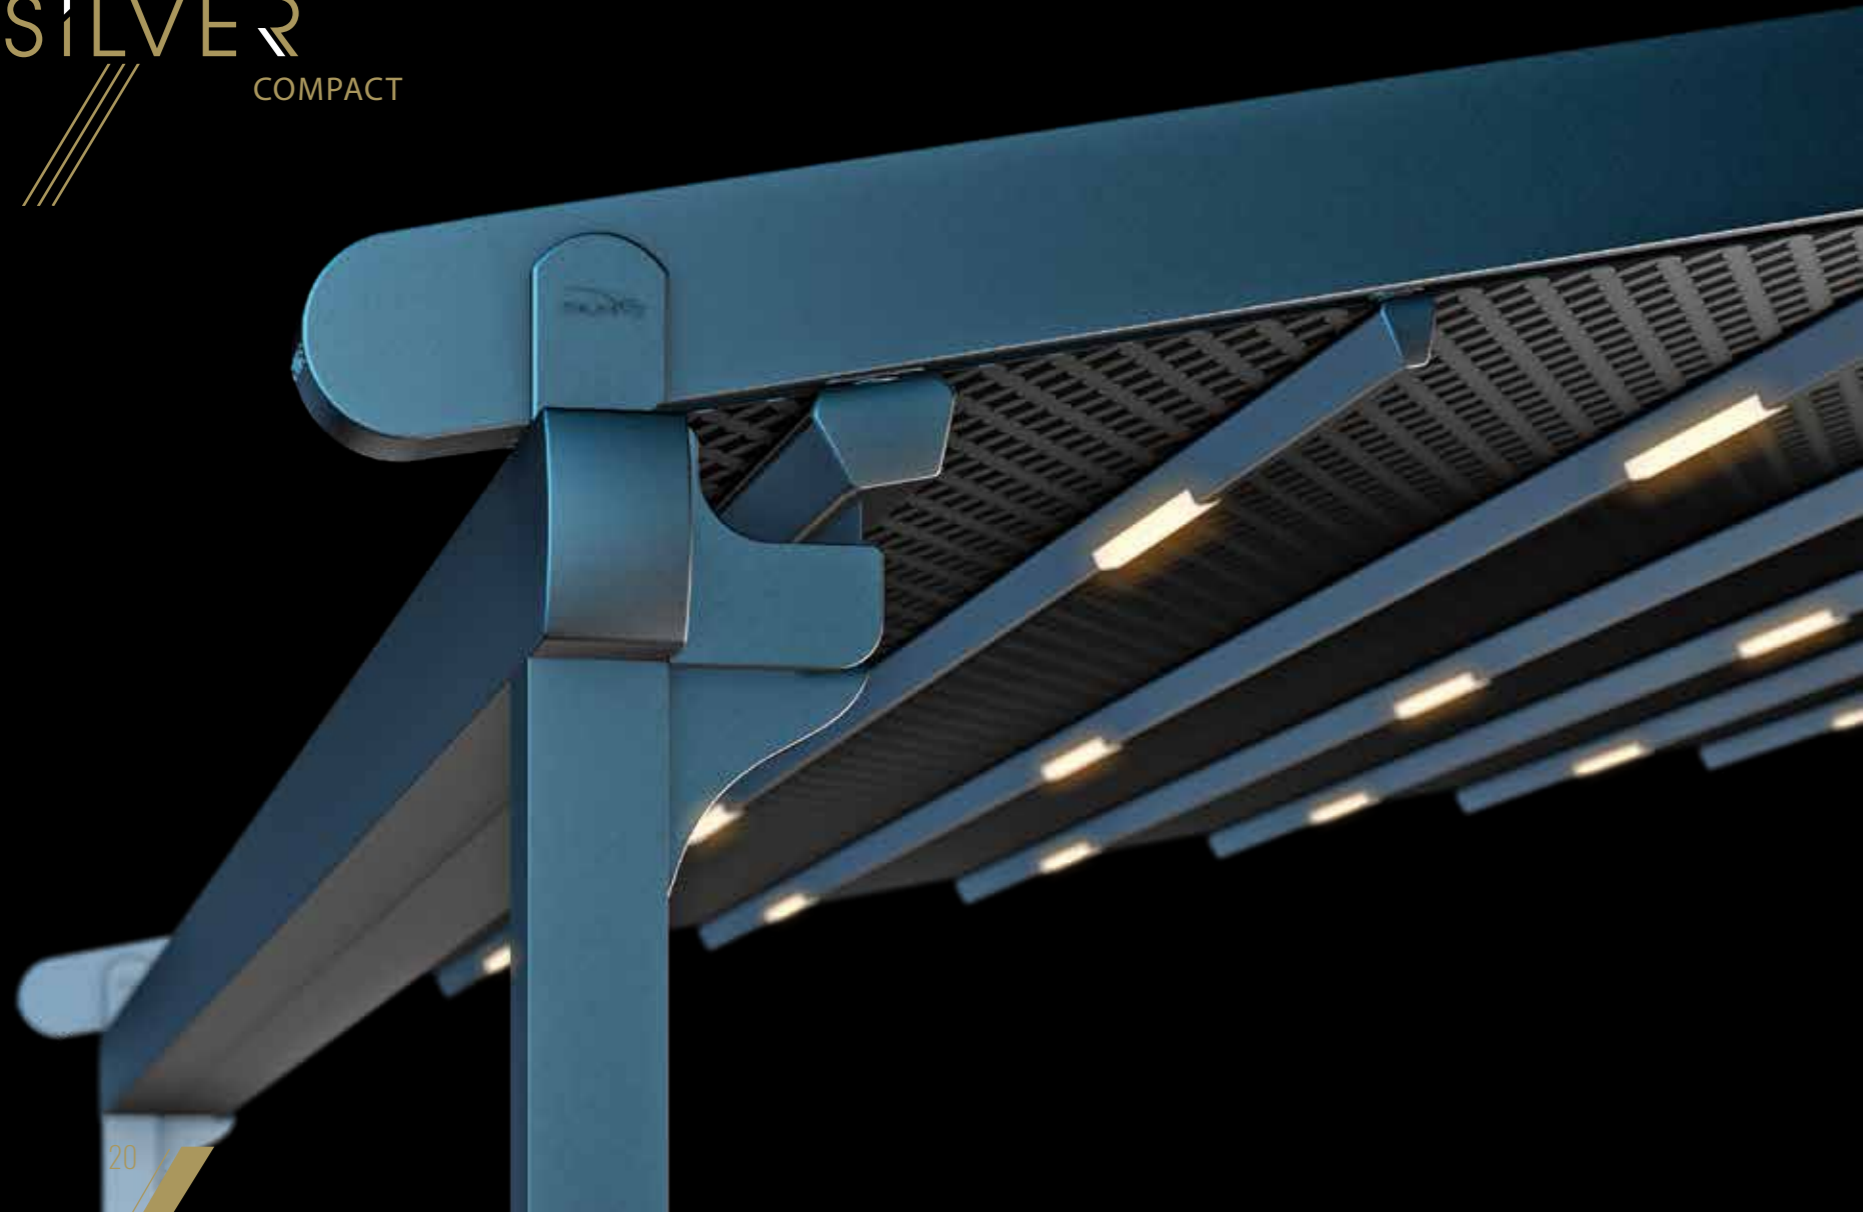

DIMENSIONS MAXIMALES

Largeur	1300
Projection	600
Maximum entre rails	450

Silver Compact est un système de toiture rétractable compact, adapté à une structure en aluminium. Contemporain et élégant, Silver Compact est un ajout attrayant à votre espace extérieur.

Palmiye présente une large gamme de revêtements de toit, avec une sélection de couleurs, de matériaux et de motifs importés d'Europe et des États-Unis, avec une garantie de 5 ans contre la décoloration et la moisissure.

L'ensemble du système de drainage est intégré dans la structure et les systèmes d'éclairage peuvent être adaptés au toit qui se déplace avec eux.

Les spots ou les barres LED sont installés sur les profilés en aluminium et peuvent être télécommandés avec ou sans variateur.

Chacun de nos produits est fabriqué à la main et en soi unique, et vous pouvez personnaliser complètement votre pergola.

Palmiye est fier de présenter sa propre application MyPalmiye qui a été conçue spécifiquement pour les produits Palmiye et est disponible sur l'App Store d'Apple.