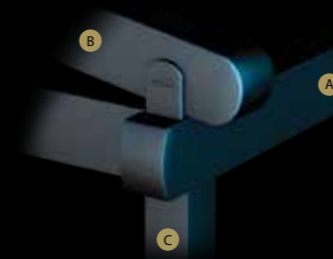

PROFILS

A Poutre B Rail C Pilier

Projection jusqu'à 16 mètres