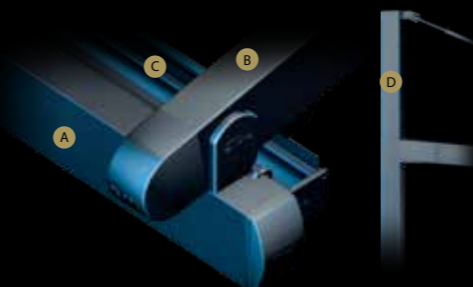

PROFILS

A Poutre B Rail C Gouttière D Pilier Arrière