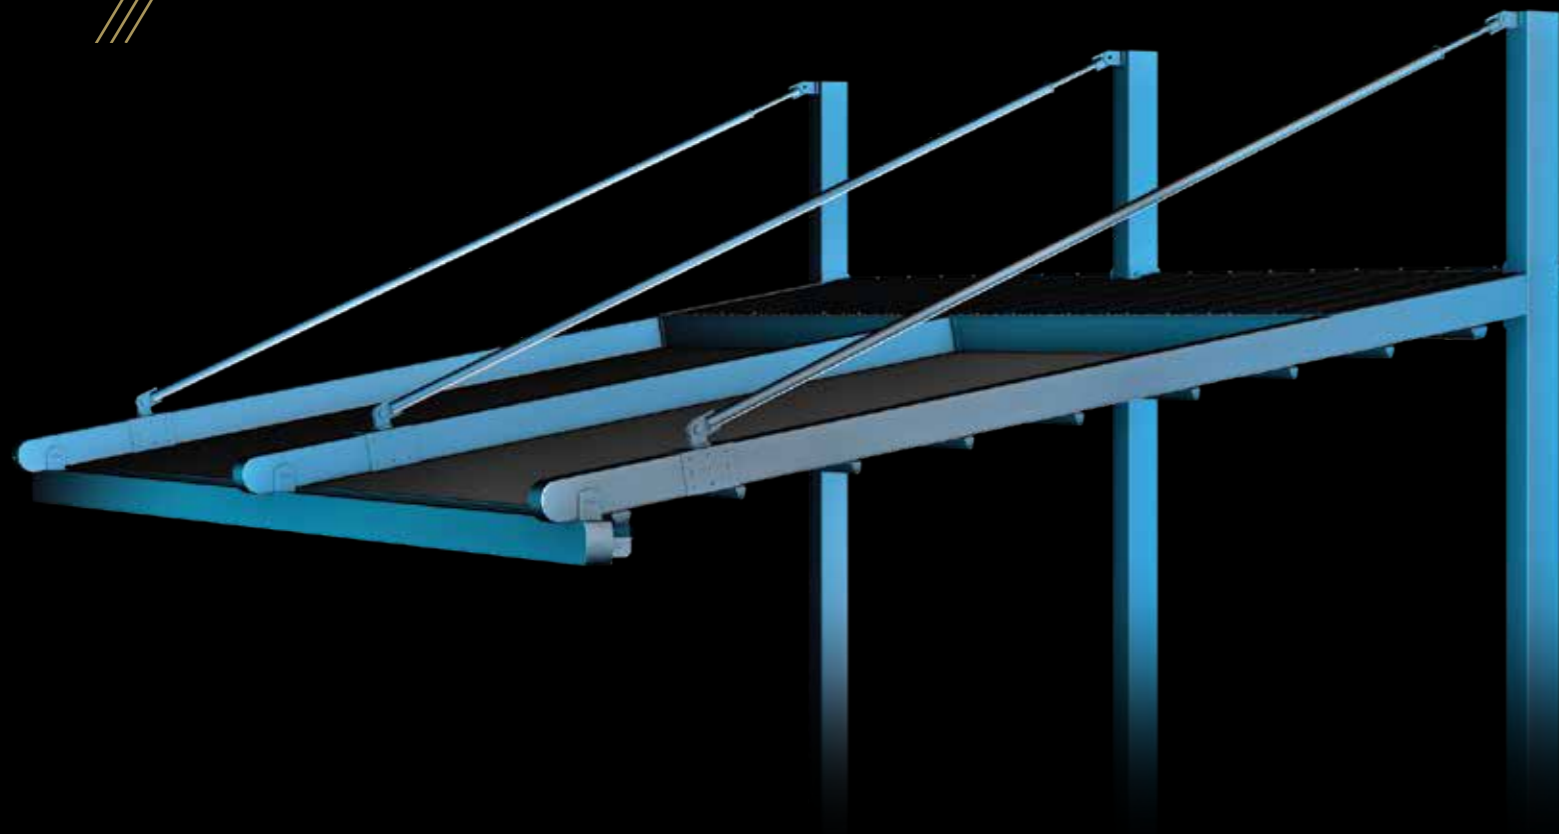

DIMENSIONS MAXIMALES

SUSPENSION

Largeur	1300
Projection	600
Maximum entre rails	450

CONTREFORT

Largeur	450
Projection	400
Maximum entre rails	450

La particularité de Panorama est qu'il n'a pas de support avant, ce qui vous permet de profiter de vues ininterrompues. Grâce à son design moderne, Panorama vous offrira une atmosphère élégante et stylée.

Le produit est utilisable selon son manuel d'utilisation dans toutes les conditions météorologiques et conçu pour être utilisé toute l'année.

Palmiye présente une large gamme de revêtements de toit, avec une sélection de couleurs, de matériaux et de motifs importés d'Europe et des États-Unis, avec une garantie de 5 ans contre la décoloration et la moisissure.

Les systèmes d'éclairage sont adaptés au toit et se déplacent avec lui.

Les spots ou les lumières linéaires sont installés sur les profilés en aluminium et peuvent être télécommandés avec ou sans variateur.

Chacun de nos produits est fabriqué à la main et en soi unique, et vous pouvez personnaliser complètement votre pergola.

Palmiye est fier de présenter sa propre application MyPalmiye qui a été conçue spécifiquement pour les produits Palmiye et est disponible sur l'App Store d'Apple.