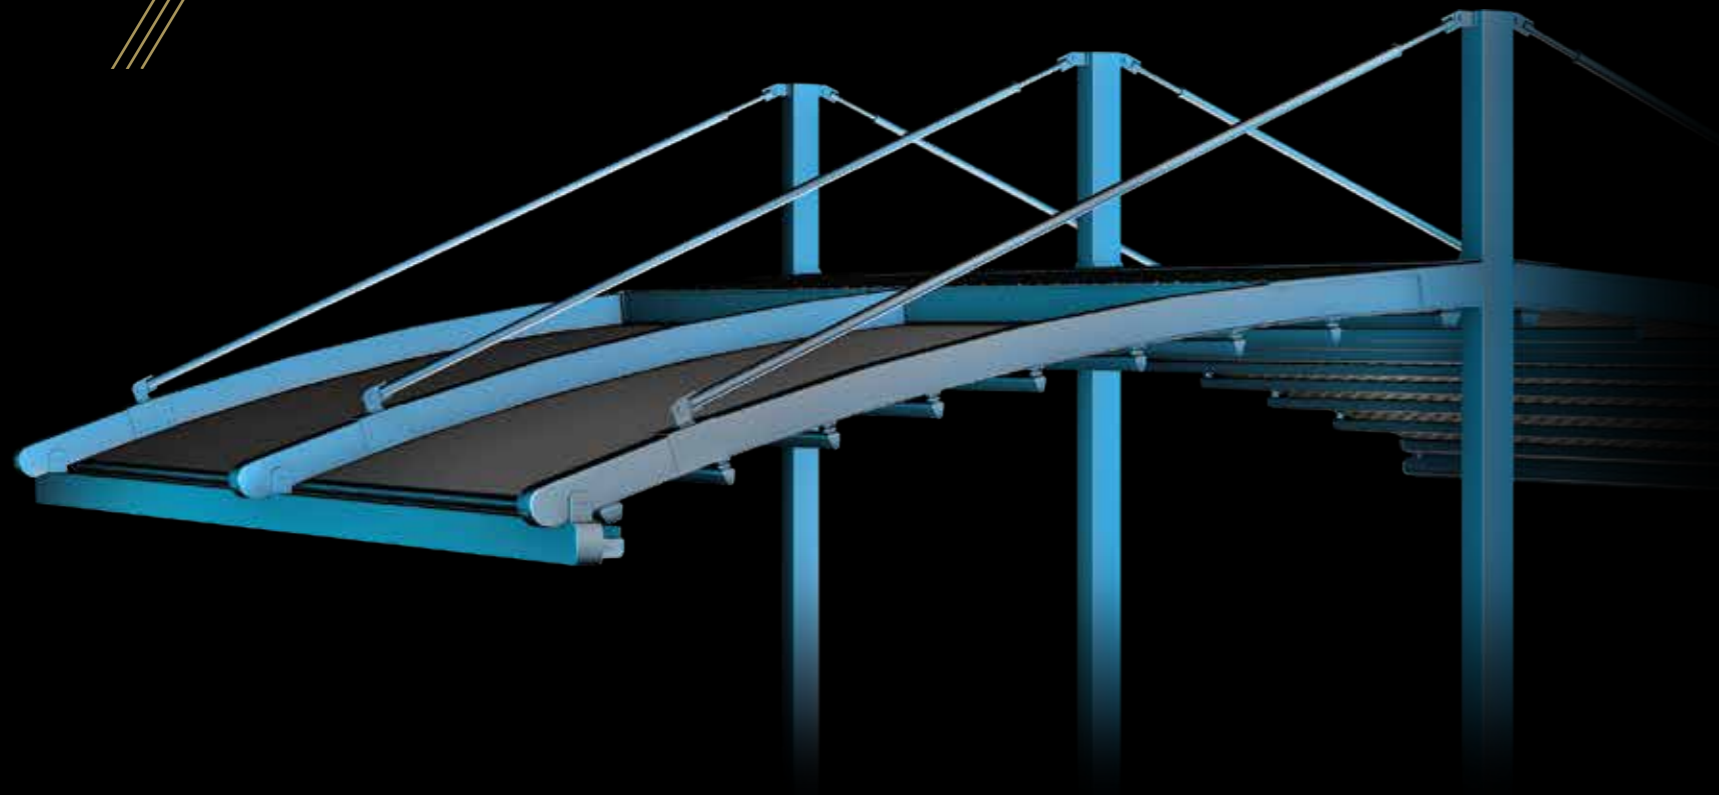

PROFILS

A Poutre B Rail C Gouttière D Pilier du milieu

Rail
7,5x12

Poutre
8x13

Gouttière
13X13

Pilier du milieu
15x15

BRIDGE

Une beauté architecturale, ce produit autonome vous distingue des autres établissements, attirant l'attention et permettant à vos clients de tirer le meilleur parti de leur expérience en plein air.

DIMENSIONS MAXIMALES

Largeur	1300
Projection	1200
Maximum entre rails	400

Une beauté architecturale, ce produit autonome vous distingue des autres établissements, attirant l'attention et permettant à vos clients de tirer le meilleur parti de leur expérience en plein air.