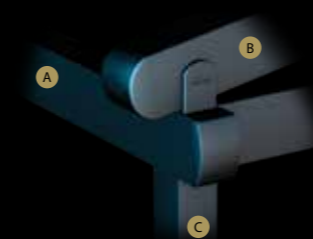

PROFILS

A Poutre B Rail C Pilier