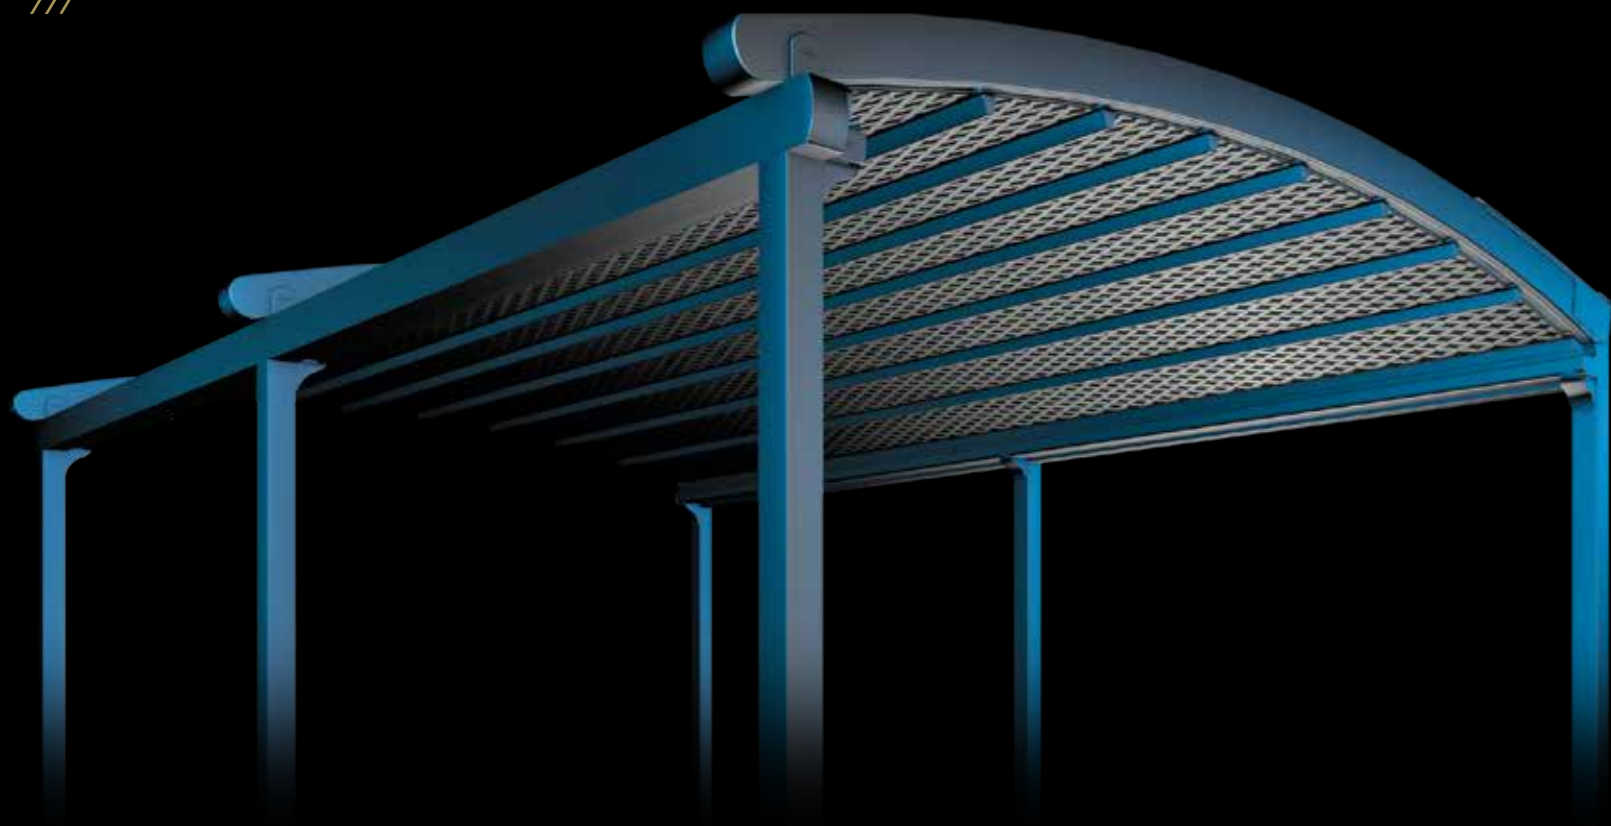

CROWN

PLUS

Moteur Unique

DIMENSIONS MAXIMALES

Largeur	1300
Projection	800
Maximum entre rails	350

* La projection maximale peut changer en fonction de la largeur.

Ce design spacieux crée une atmosphère relaxante dans laquelle les clients peuvent profiter de leur temps au maximum. Les contours doux de cette conception créent un arrangement intime et assurent des souvenirs inoubliables. Dans ce produit, le toit se rétracte en une seule pièce.

Le produit est utilisable selon son manuel d'utilisation pour toutes les conditions météorologiques et est conçu pour être utilisé toutes les saisons. Si souhaité, le produit peut être transformé en jardin d'hiver rétractable en fermant les côtés avec différents types de parois vitrées.

Palmiye présente une large gamme de revêtements de toit, avec une sélection de couleurs, de matériaux et de motifs importés d'Europe et des États-Unis, avec une garantie de 5 ans contre la décoloration et la moisissure.

L'ensemble du système de drainage est intégré dans la structure et les systèmes d'éclairage peuvent être adaptés à la toiture et se déplacent avec elle.

Les spots ou les lumières linéaires sont installés sur les profilés en aluminium et peuvent être télécommandés avec ou sans variateur. Chacun de nos produits est fabriqué à la main et en soi unique, et vous pouvez personnaliser complètement votre pergola.

PROFILS

A Poutre B Rail C Pilier