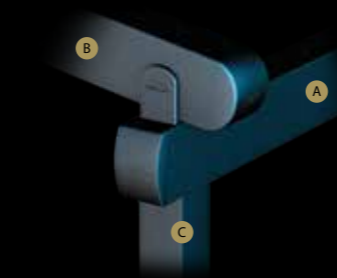

PROFILS

A Poutre B Rail C Pilier