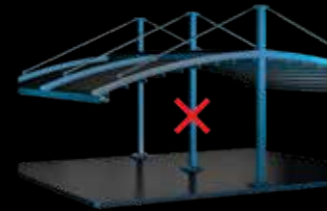

SUPPRESSION DU PILIER CENTRAL

Offre la flexibilité de supprimer les piliers du milieu en effectuant des modifications structurelles du système.