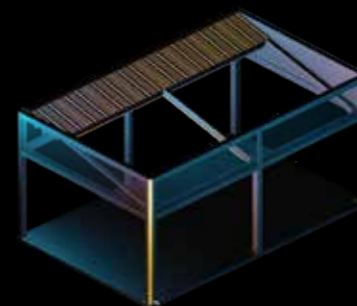

DIMENSIONS MAXIMALES

PENTE

Largeur	1300
Projection	800
Maximum entre rails	450

PLAT