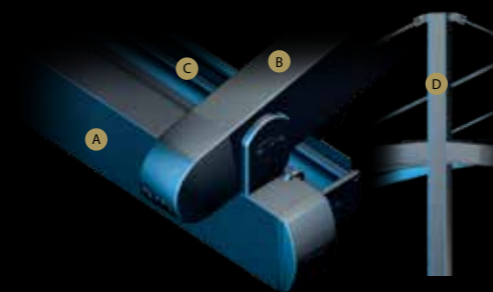

PROFILS

A Poutre   B Rail   C Gouttière   D Pilier du milieu