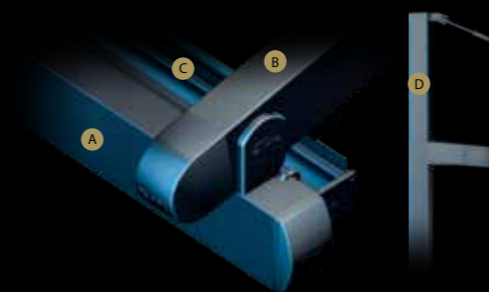

PROFILS

A Poutre B Rail C Gouttière D Pilier Arrière