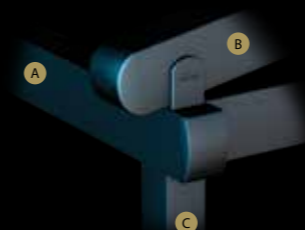

PROFILS

A Poutre B Rail C Pilier