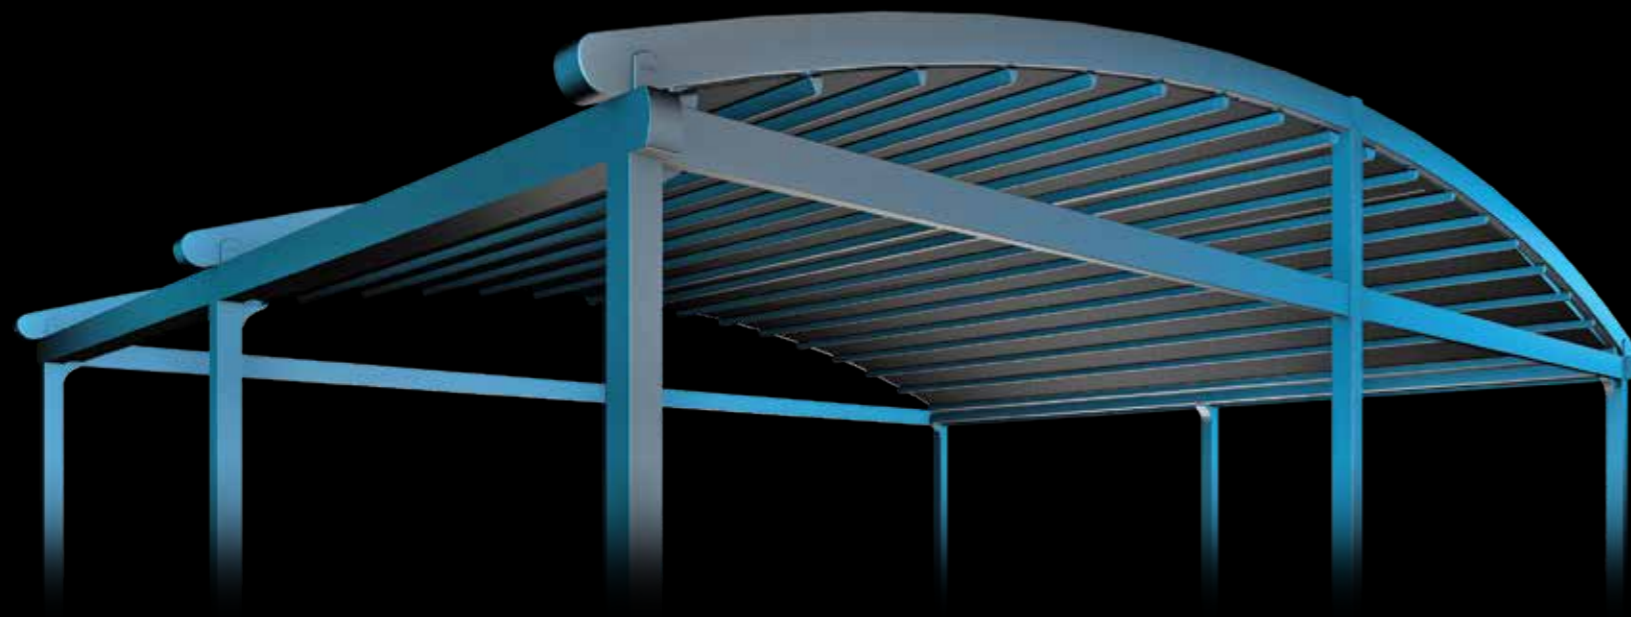

CROWN

PLUS

Deux Moteurs

DIMENSIONS MAXIMALES

Largeur	1300
Projection	1600
Maximum entre rails	400

Ce design spacieux crée une atmosphère relaxante dans laquelle les clients peuvent profiter de leur temps au maximum. Les contours doux de cette conception permettent un arrangement intime et assurent des souvenirs inoubliables. Dans ce produit, le toit se rétracte en deux parties.

Le produit est utilisable selon son manuel d'utilisation pour toutes les conditions météorologiques et est conçu pour être utilisé toutes les saisons. Si souhaité, le produit peut être transformé en jardin d'hiver rétractable en fermant les côtés avec différents types de parois vitrées.

Palmiye présente une large gamme de revêtements de toit, avec une sélection de couleurs, de matériaux et de motifs importés d'Europe et des États-Unis, avec une garantie de 5 ans contre la décoloration et la moisissure.

L'ensemble du système de drainage est intégré dans la structure et les systèmes d'éclairage peuvent être adaptés à la toiture et se déplacent avec elle. Les spots ou les lumières linéaires sont installés sur les profilés en aluminium et peuvent être télécommandés avec ou sans variateur.

Chacun de nos produits est fabriqué à la main et en soi unique, et vous pouvez personnaliser complètement votre pergola.

Palmiye est fier de présenter sa propre application MyPalmiye qui a été conçue spécifiquement pour les produits Palmiye et est disponible sur l'App Store d'Apple.

PROFILS

A Poutre B Rail C Pilier