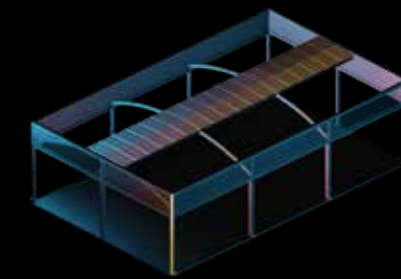

PLAT

Largeur	1300
Projection	800
Maximum entre rails	450

DOUBLE PENTE

Largeur	1300
Projection	600
Maximum entre rails	450

CINTRÉ

Largeur	1300
Projection	600
Maximum entre rails	400

PANORAMA

Panorama est remarquable en ce qu'il n'a aucun support frontal, vous permettant ainsi de profiter de vues ininterrompues.