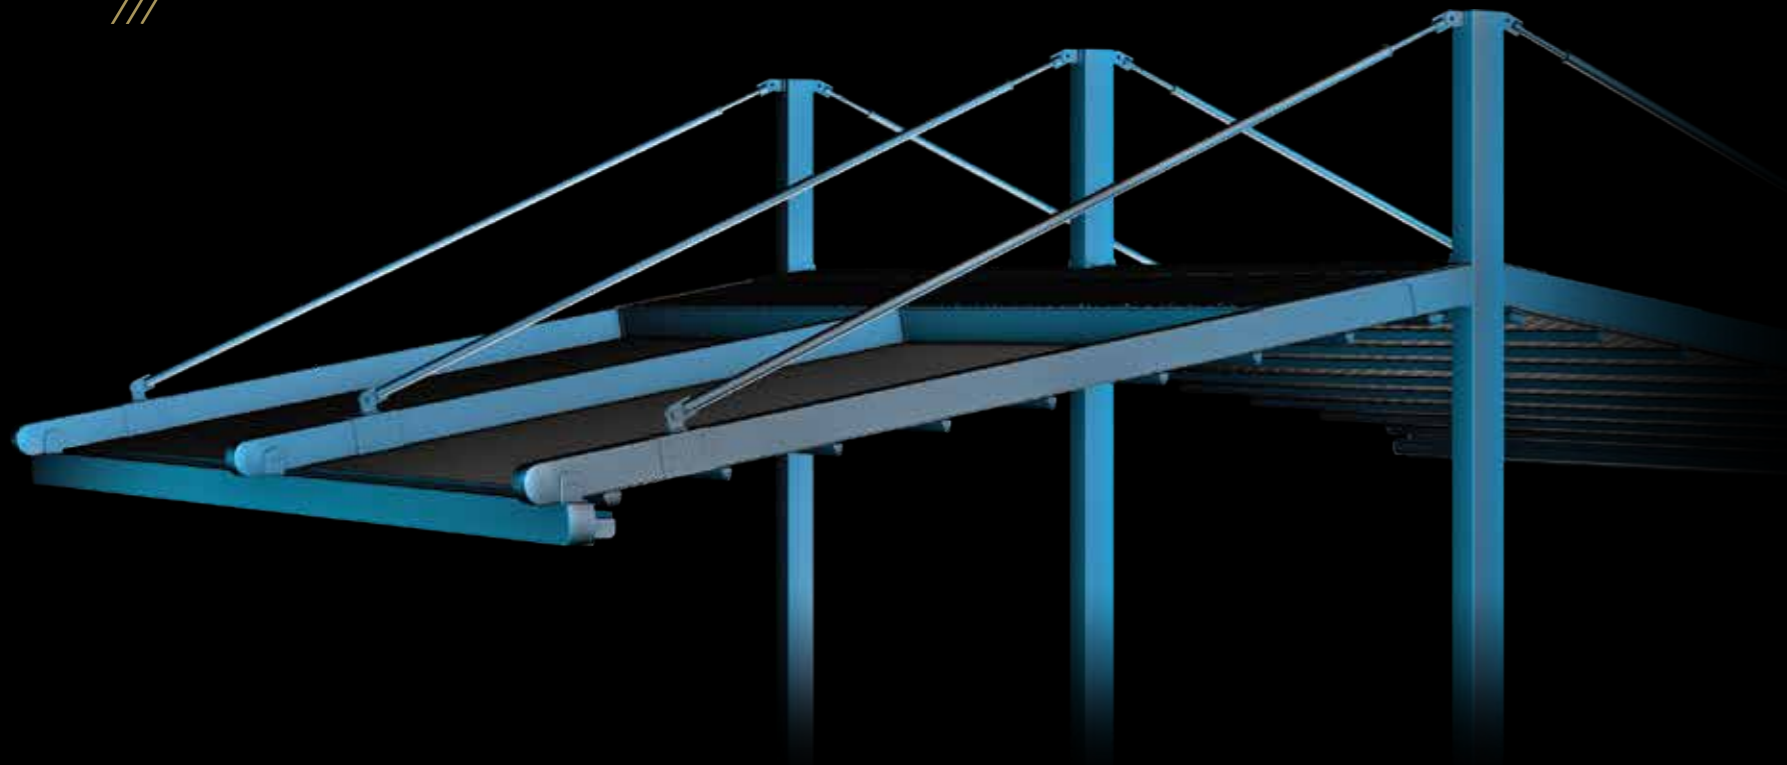

DIMENSIONS MAXIMALES

Largeur	1300
Projection	1200
Maximum entre rails	450

Ce produit élégant est autonome et est un moyen élégant d'agrandir votre espace de vie en plein air. Le design nautique crée une atmosphère accueillante et assure que vous tiriez le meilleur parti de votre espace. Le produit est utilisable dans toutes les conditions météorologiques et conçu pour être utilisé toute l'année.

Palmiye présente une large gamme de revêtements de toit, avec une sélection de couleurs, de matériaux et de motifs importés d'Europe et des États-Unis, avec une garantie de 5 ans contre la décoloration et la moisissure.

Les systèmes d'éclairage sont adaptés au toit et se déplacent avec lui.

Les spots ou les lumières linéaires sont installés sur les profilés en aluminium et peuvent être télécommandés avec ou sans variateur.

Chacun de nos produits est fabriqué à la main et en soi unique, et vous pouvez personnaliser complètement votre pergola.

Palmiye est fier de présenter sa propre application MyPalmiye qui a été conçue spécifiquement pour les produits Palmiye et est disponible sur l'App Store d'Apple.