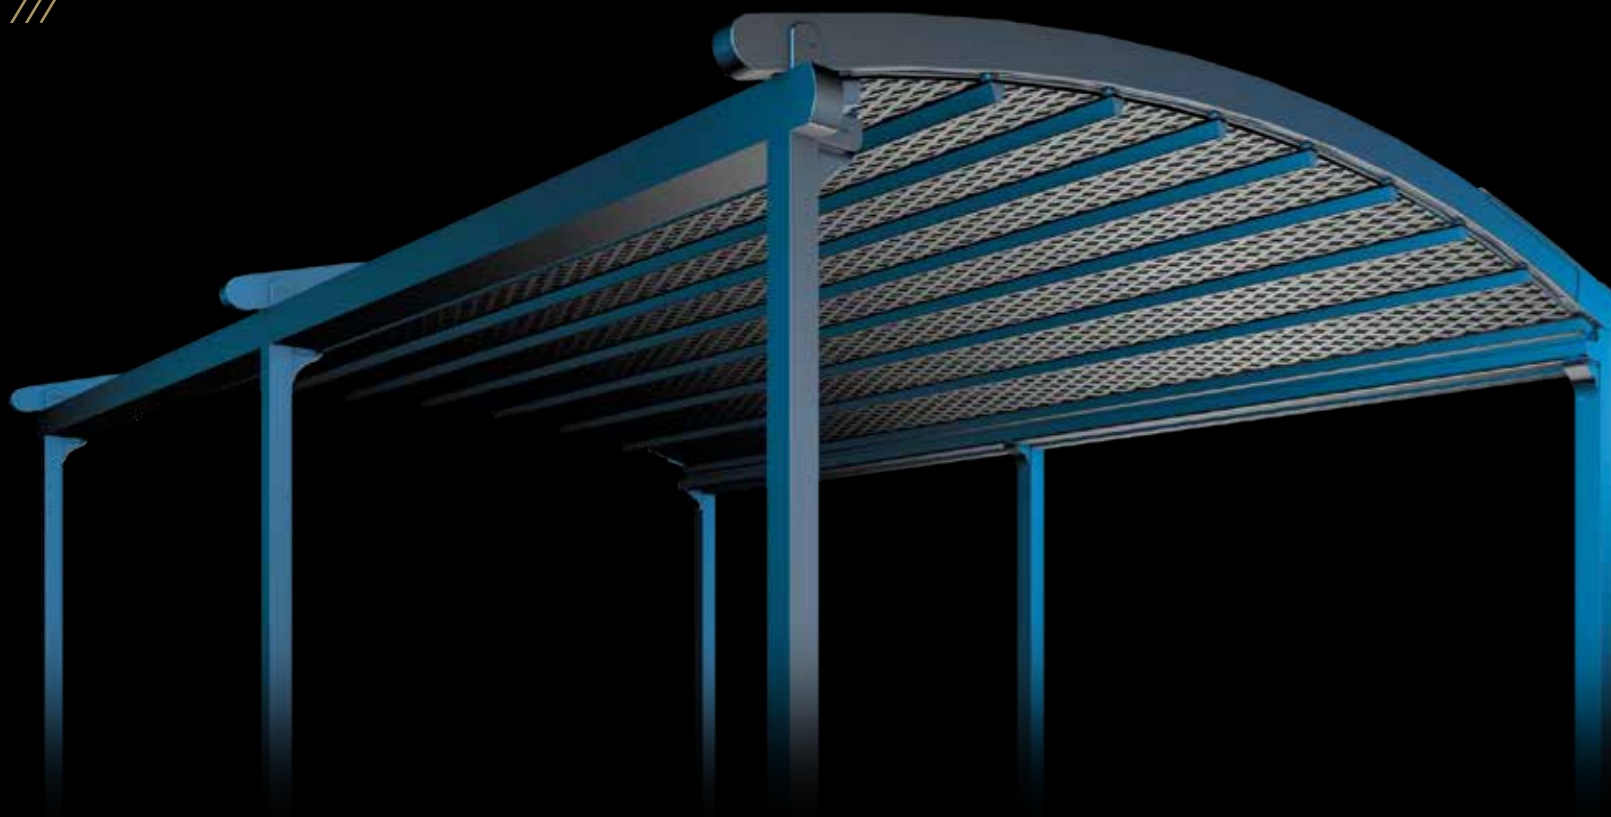

CROWN

COMPACT

Moteur Unique

DIMENSIONS MAXIMALES

Largeur	1300
Projection	600
Maximum entre rails	350

* La projection maximale peut changer en fonction de la largeur.

La conception de Crown Eco permet un espace accueillant sous lequel les clients peuvent se retirer. L'architecture tout en courbes contribue à un environnement plus cosy de tous les espaces extérieurs. Dans cette version le toit se rétracte en une seule pièce.

Palmiye présente une large gamme de revêtements de toit, avec une sélection de couleurs, de matériaux et de motifs importés d'Europe et des États-Unis, avec une garantie de 5 ans contre la décoloration et la moisissure.

L'ensemble du système de drainage est intégré dans la structure et les systèmes d'éclairage peuvent être adaptés à la toiture et se déplacent avec elle.

Les spots ou les lumières linéaires sont installés sur les profilés en aluminium et peuvent être télécommandés avec ou sans variateur.

Chacun de nos produits est fabriqué à la main et en soi unique, et vous pouvez personnaliser complètement votre pergola.

Palmiye est fier de présenter sa propre application MyPalmiye qui a été conçue spécifiquement pour les produits Palmiye et est disponible sur l'App Store d'Apple.