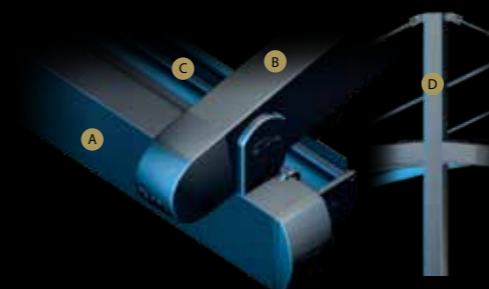

PROFILS

A Poutre B Rail C Gouttière D Pilier du milieu