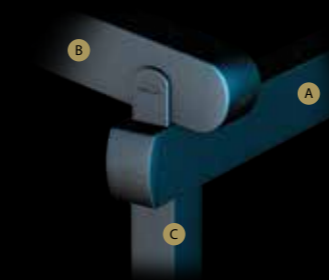

PROFILS

A Poutre B Rail C Pilier