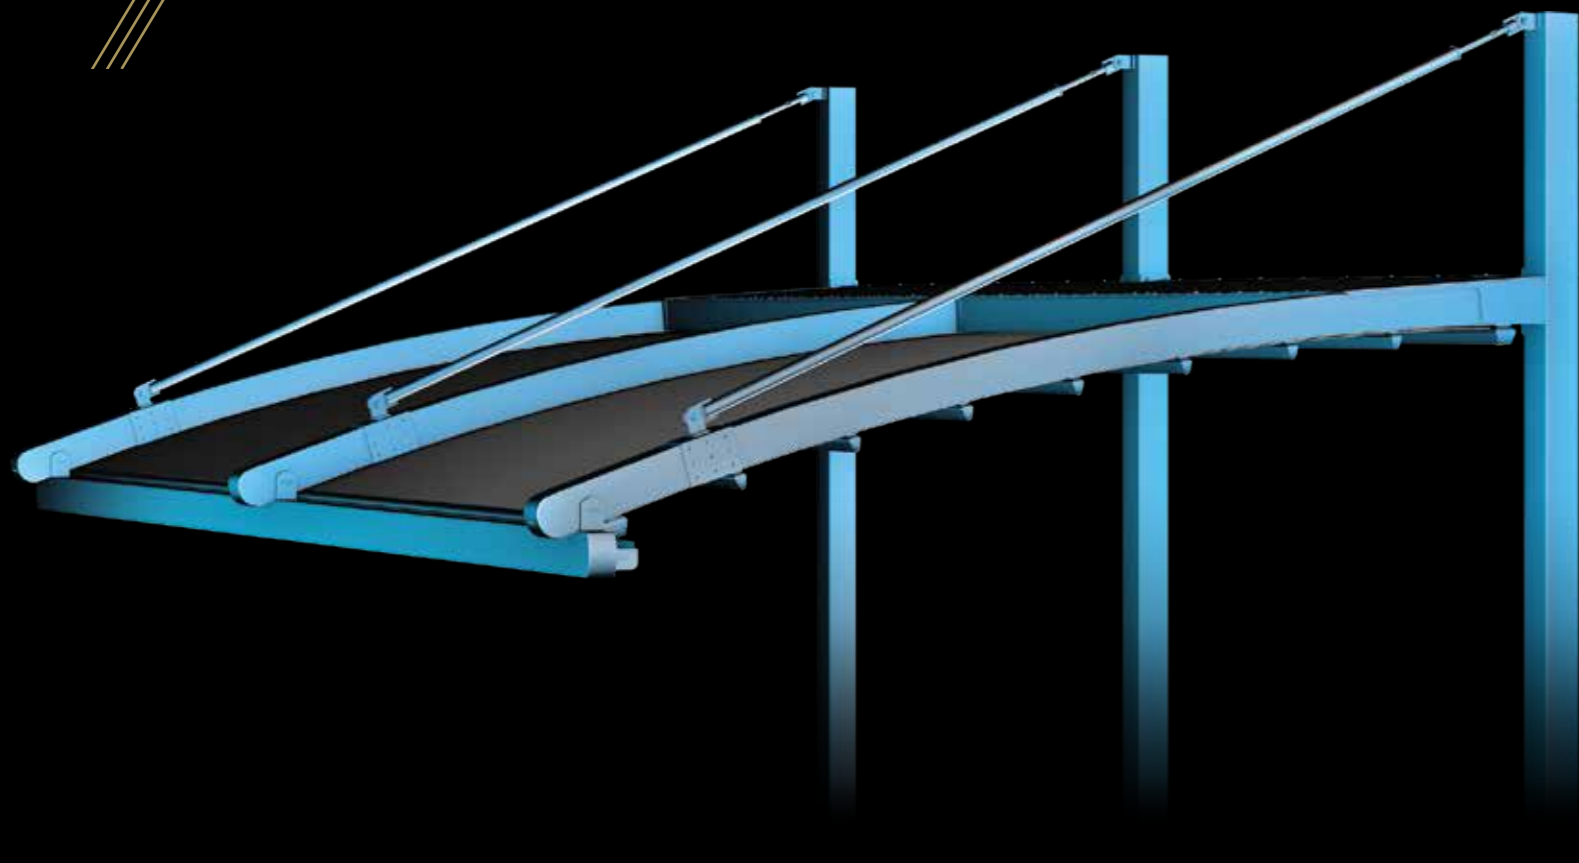

DIMENSIONS MAXIMALES

SUSPENSION

Largeur	1300
Projection	600
Maximum entre rails	400

CONTREFORT

Largeur	400
Projection	400
Maximum entre rails	400

Le majestueux et pourtant gracieux Apollo regarde silencieusement, observant discrètement ceux qui se rassemblent sous lui. Parfait pour ceux qui veulent profiter d'une vue magnifique d'une manière ininterrompue mais protégée!

Palmiye présente une large gamme de revêtements de toit, avec une sélection de couleurs, de matériaux et de motifs importés d'Europe et des États-Unis, avec une garantie de 5 ans contre la décoloration et la moisissure.

Les systèmes d'éclairage sont adaptés au toit et se déplacent avec lui.

Les spots ou les lumières linéaires sont installés sur les profilés en aluminium et peuvent être télécommandés avec ou sans variateur.

Chacun de nos produits est fabriqué à la main et en soi unique, et vous pouvez personnaliser complètement votre pergola.

Palmiye est fier de présenter sa propre application MyPalmiye qui a été conçue spécifiquement pour les produits Palmiye et est disponible sur l'App Store d'Apple.