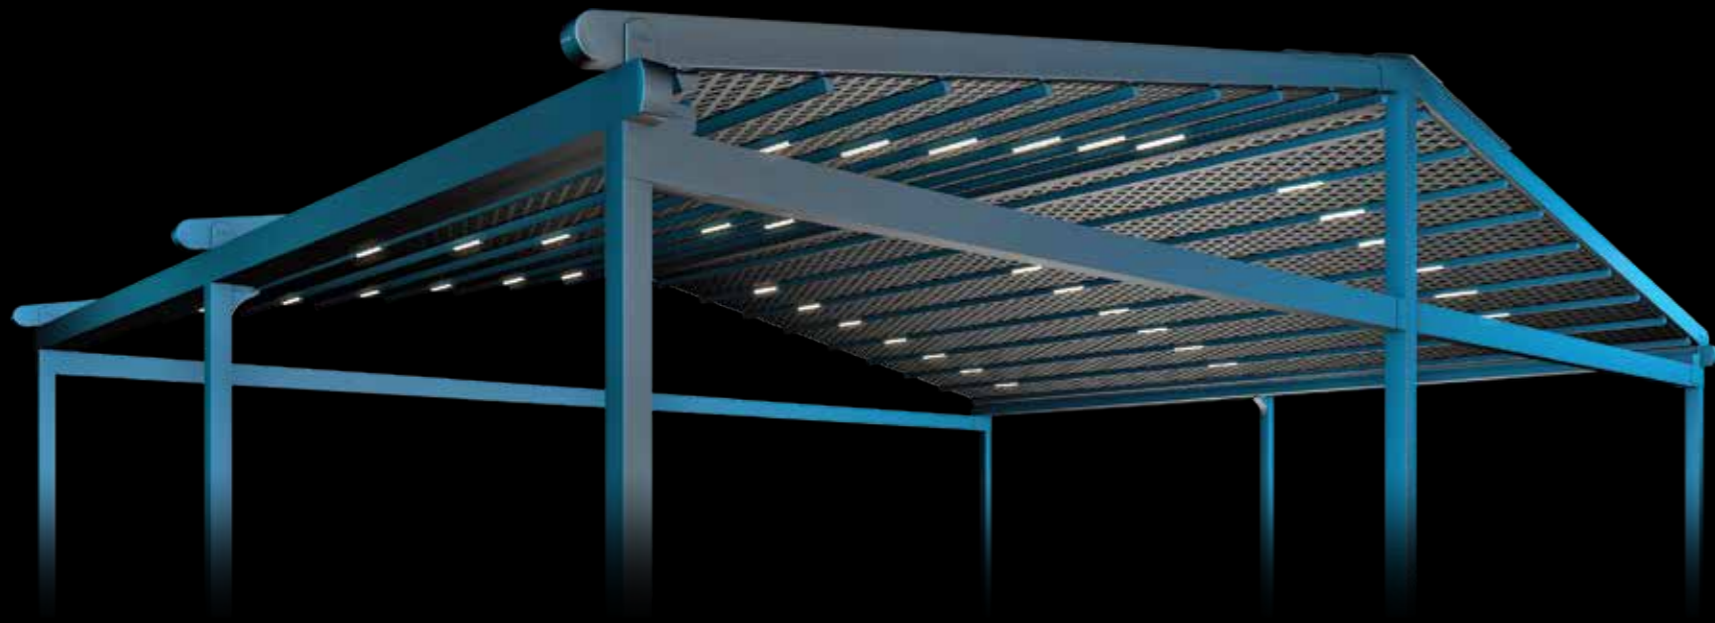

DIMENSIONS MAXIMALES

Largeur	1300
Projection	1200
Maximum entre rails	450

La construction allégée du Gala Compact est l'espace de fête ultime! Avec son architecture mince et robuste, vous et vos invités pouvez profiter jusqu'au petit matin.

Palmiye présente une large gamme de revêtements de toit, avec une sélection de couleurs, de matériaux et de motifs importés d'Europe et des États-Unis, avec une garantie de 5 ans contre la décoloration et la moisissure.

L'ensemble du système de drainage est intégré dans la structure et les systèmes d'éclairage peuvent être adaptés à la toiture et se déplacent avec elle.

Les spots ou les lumières linéaires sont installés sur les profilés en aluminium et peuvent être télécommandés avec ou sans variateur.

Chacun de nos produits est fabriqué à la main et en soi unique, et vous pouvez personnaliser complètement votre pergola.

Palmiye est fier de présenter sa propre application MyPalmiye qui a été conçue spécifiquement pour les produits Palmiye et est disponible sur l'App Store d'Apple.