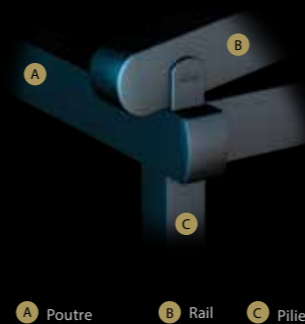

PROFILS

A Poutre B Rail C Pilier