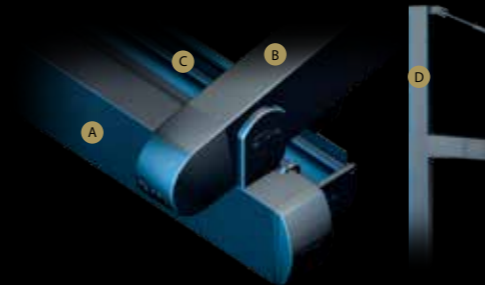

PROFILS

A Poutre B Rail C Gouttière D Pilier Arrière