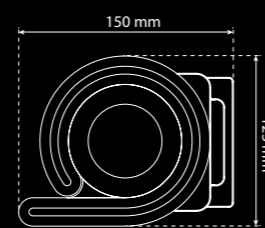

Montage au Mur

L'écart entre la cassette et le tissu est de 3 cm.