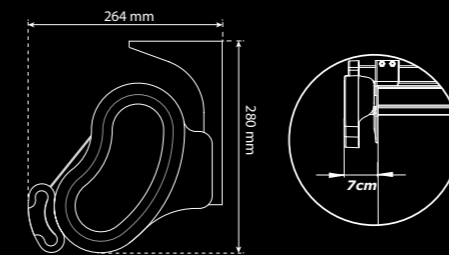

#### DIMENSIONS

Largeur (min. max)	100-480 cm
Projection	100-300 cm

#### DIMENSIONS

Largeur (min. max)	100-480cm
Projection	80/120/160cm

## PENTE

Montage au Plafond

Montage au Mur

L'écart entre la cassette et le tissu est de 3 cm.

## LIBERTY

Montage au Plafond

Montage au Mur

L'écart entre la cassette et le tissu est de 7 cm.