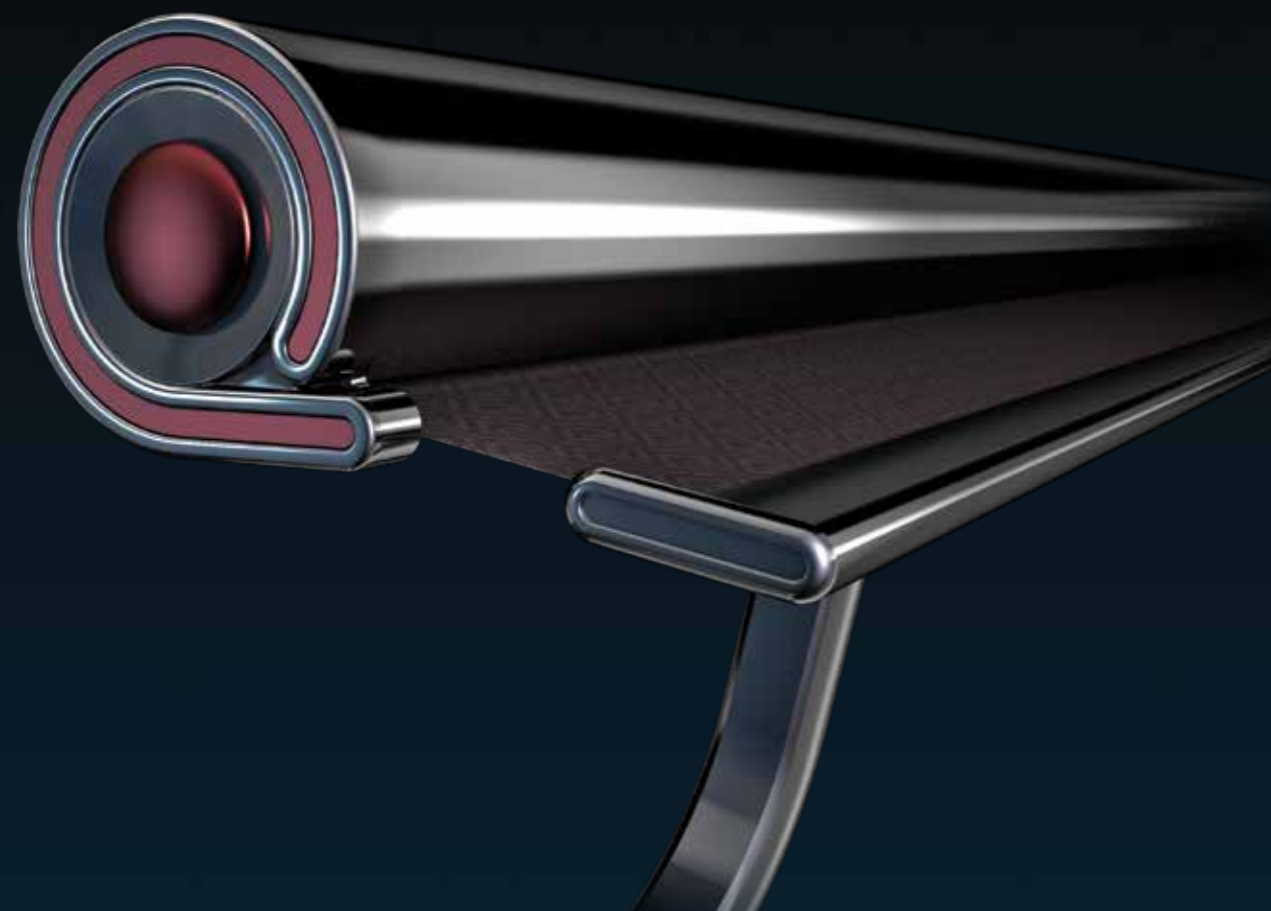

## WINDSTOR

Store Zip à descente verticale

WINDSTOR est un store à glissières verticales avec un système unique pour empêcher la pénétration de l'eau de pluie et du vent. Disponible en PVC crystal pour des vues dégagées.

## PENTE

Store Banne

PENTE est un système de store banne à cassette. Son angle d'inclinaison peut être ajusté en continu jusqu'à 180 degrés, ce qui permet de vous adapter aux rayons du soleil. La projection de PENTE est proportionnelle à la longueur de son bras.