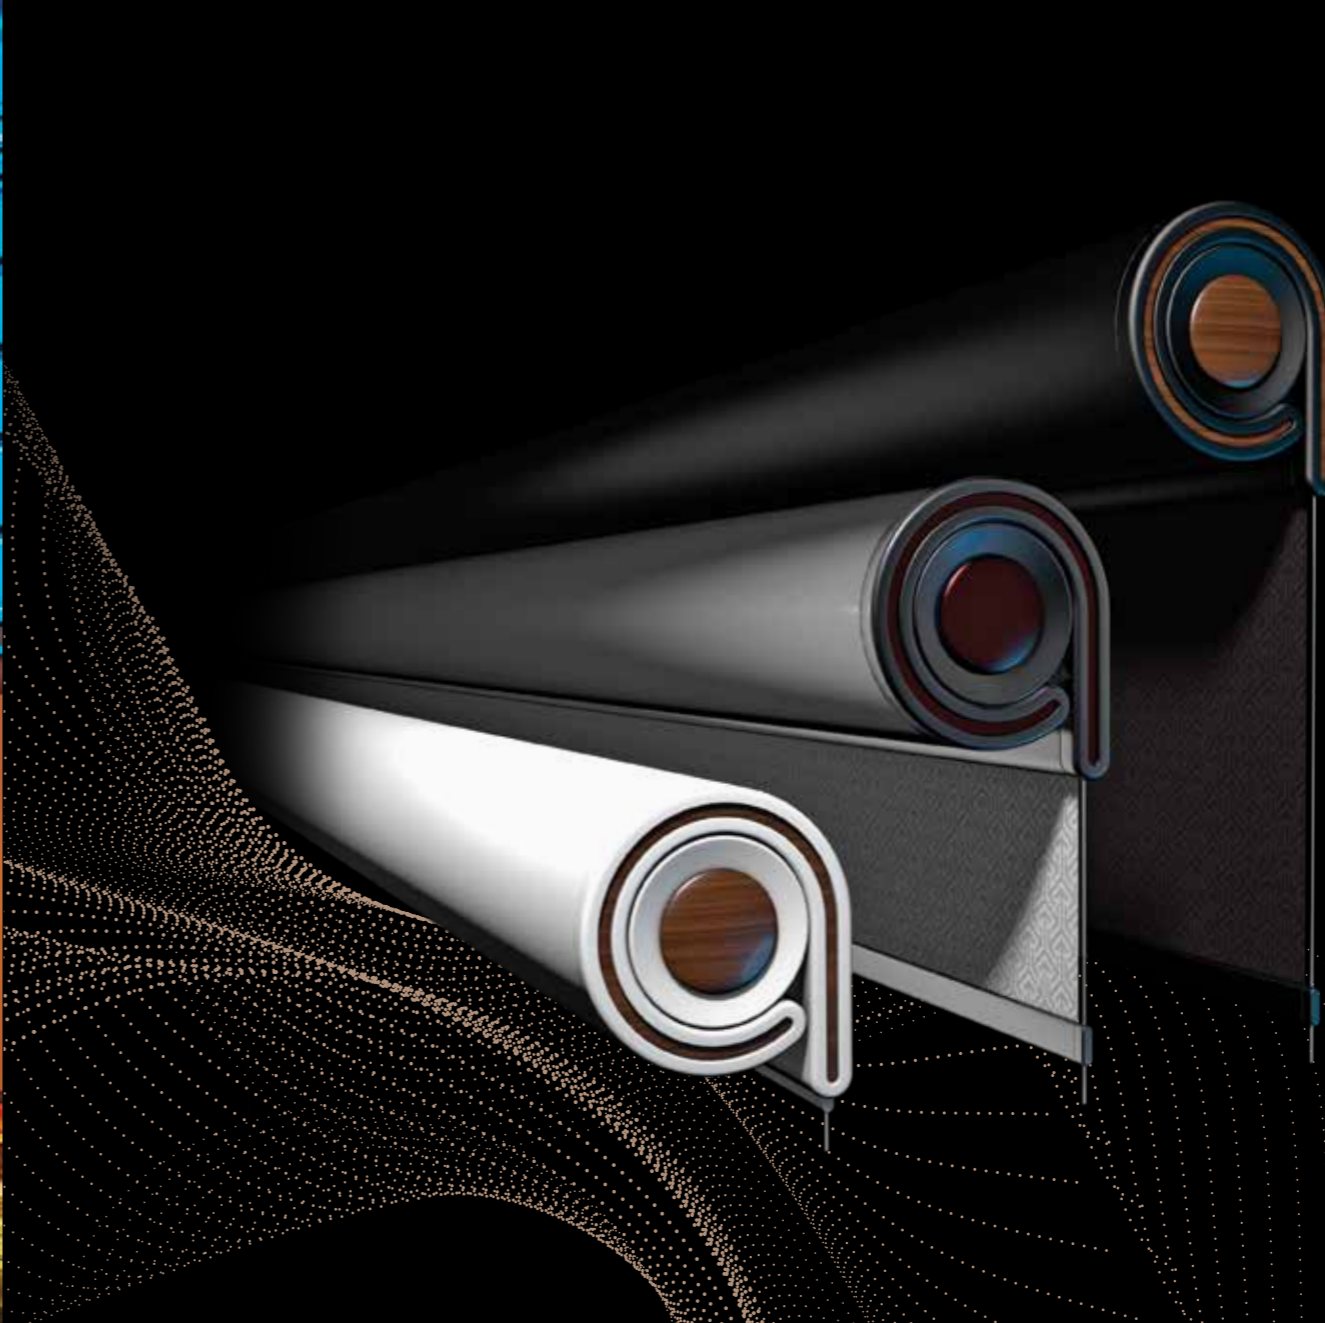

## STOREXY

Store Vertical

STOREXY fonctionne verticalement grâce à des fils de guidage en acier. Le système de cassette protège le tissu. Fonctionnement manuel, avec télécommande optionnelle.