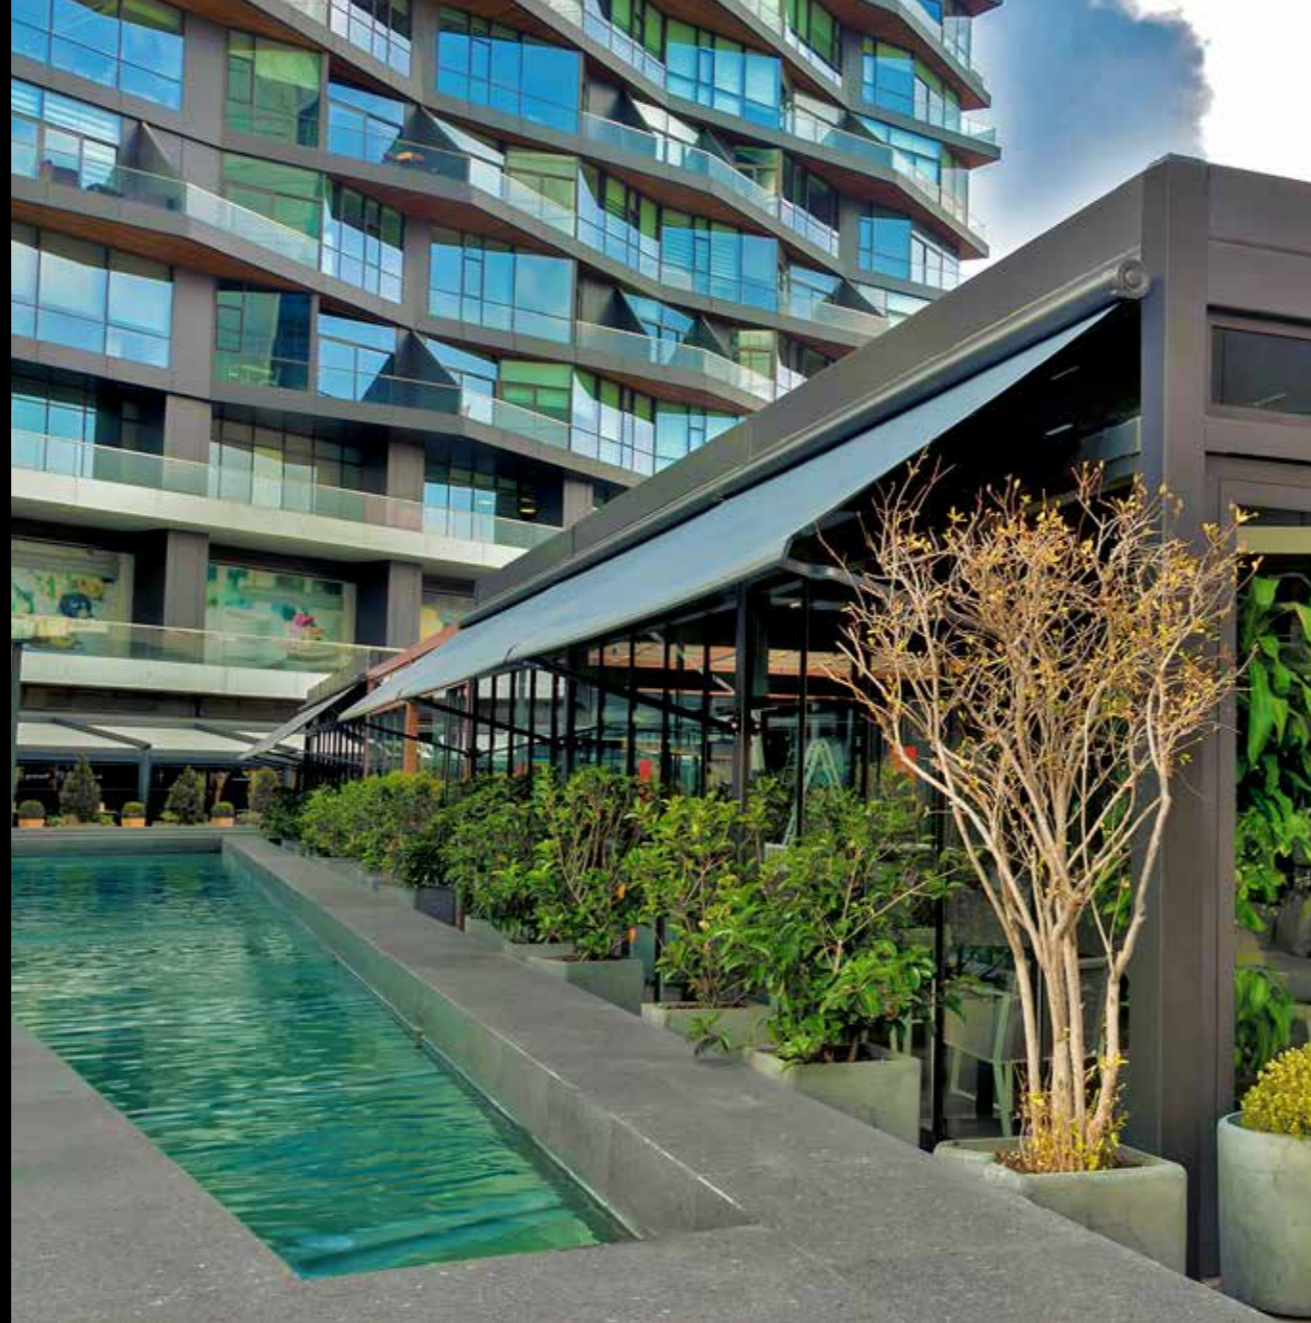

DIMENSIONS

Largeur (min. max)	100-480cm
Projection	80/120/160cm

OPTIONS & ACCESSOIRES ADDITIONNELS

Capteurs	Capteur soleil Capteur vent
Couleur	Tout le catalogue RAL
Tissu	Soltis 86 / Soltis 92 / W96 / Acrylic (voir catalogue)
Type de controle	Motorisé avec télécommande

NORMES DU PRODUIT

Type de controle	Manuel
Couleur	RAL9010 (Blanc)

Longueur maximale du bras pour tissu acrylique 120cm.
Effet bois non adaptable sur la cassette.