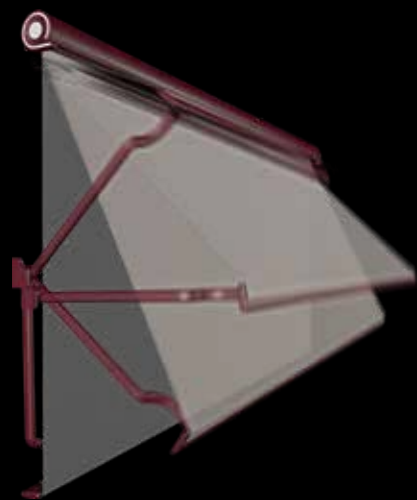

## WINDSTOR

Store Zip à descente verticale

WINDSTOR est un store à glissières verticales avec un système unique pour empêcher la pénétration de l'eau de pluie et du vent. Disponible en PVC crystal pour des vues dégagées.

## PENTE

Store Banne

PENTE est un système de store banne à cassette. Son angle d'inclinaison peut être ajusté en continu jusqu'à 180 degrés, ce qui permet de vous adapter aux rayons du soleil. La projection de PENTE est proportionnelle à la longueur de son bras.