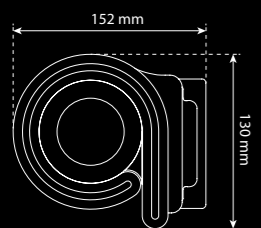

Montage au Mur

L'écart entre la cassette et le tissu est de 2 cm.