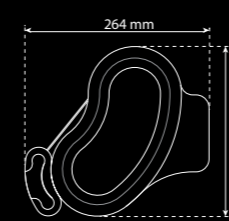

#### DIMENSIONS

Largeur (min. max)	100-480cm
Projection	80/120/160cm

## PENTE

Montage au Plafond

Montage au Mur

L'écart entre la cassette et le tissu est de 3 cm.

## LIBERTY

Montage au Plafond

Montage au Mur

L'écart entre la cassette et le tissu est de 7 cm.