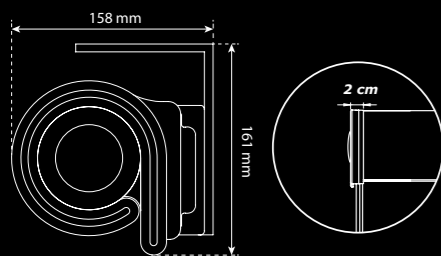

DÉTAILS TECHNIQUES

STOREXY

Montage au Mur