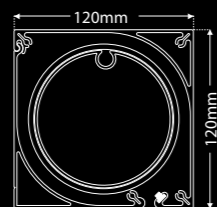

Il n'y a pas d'espace entre le rail et le tissu.