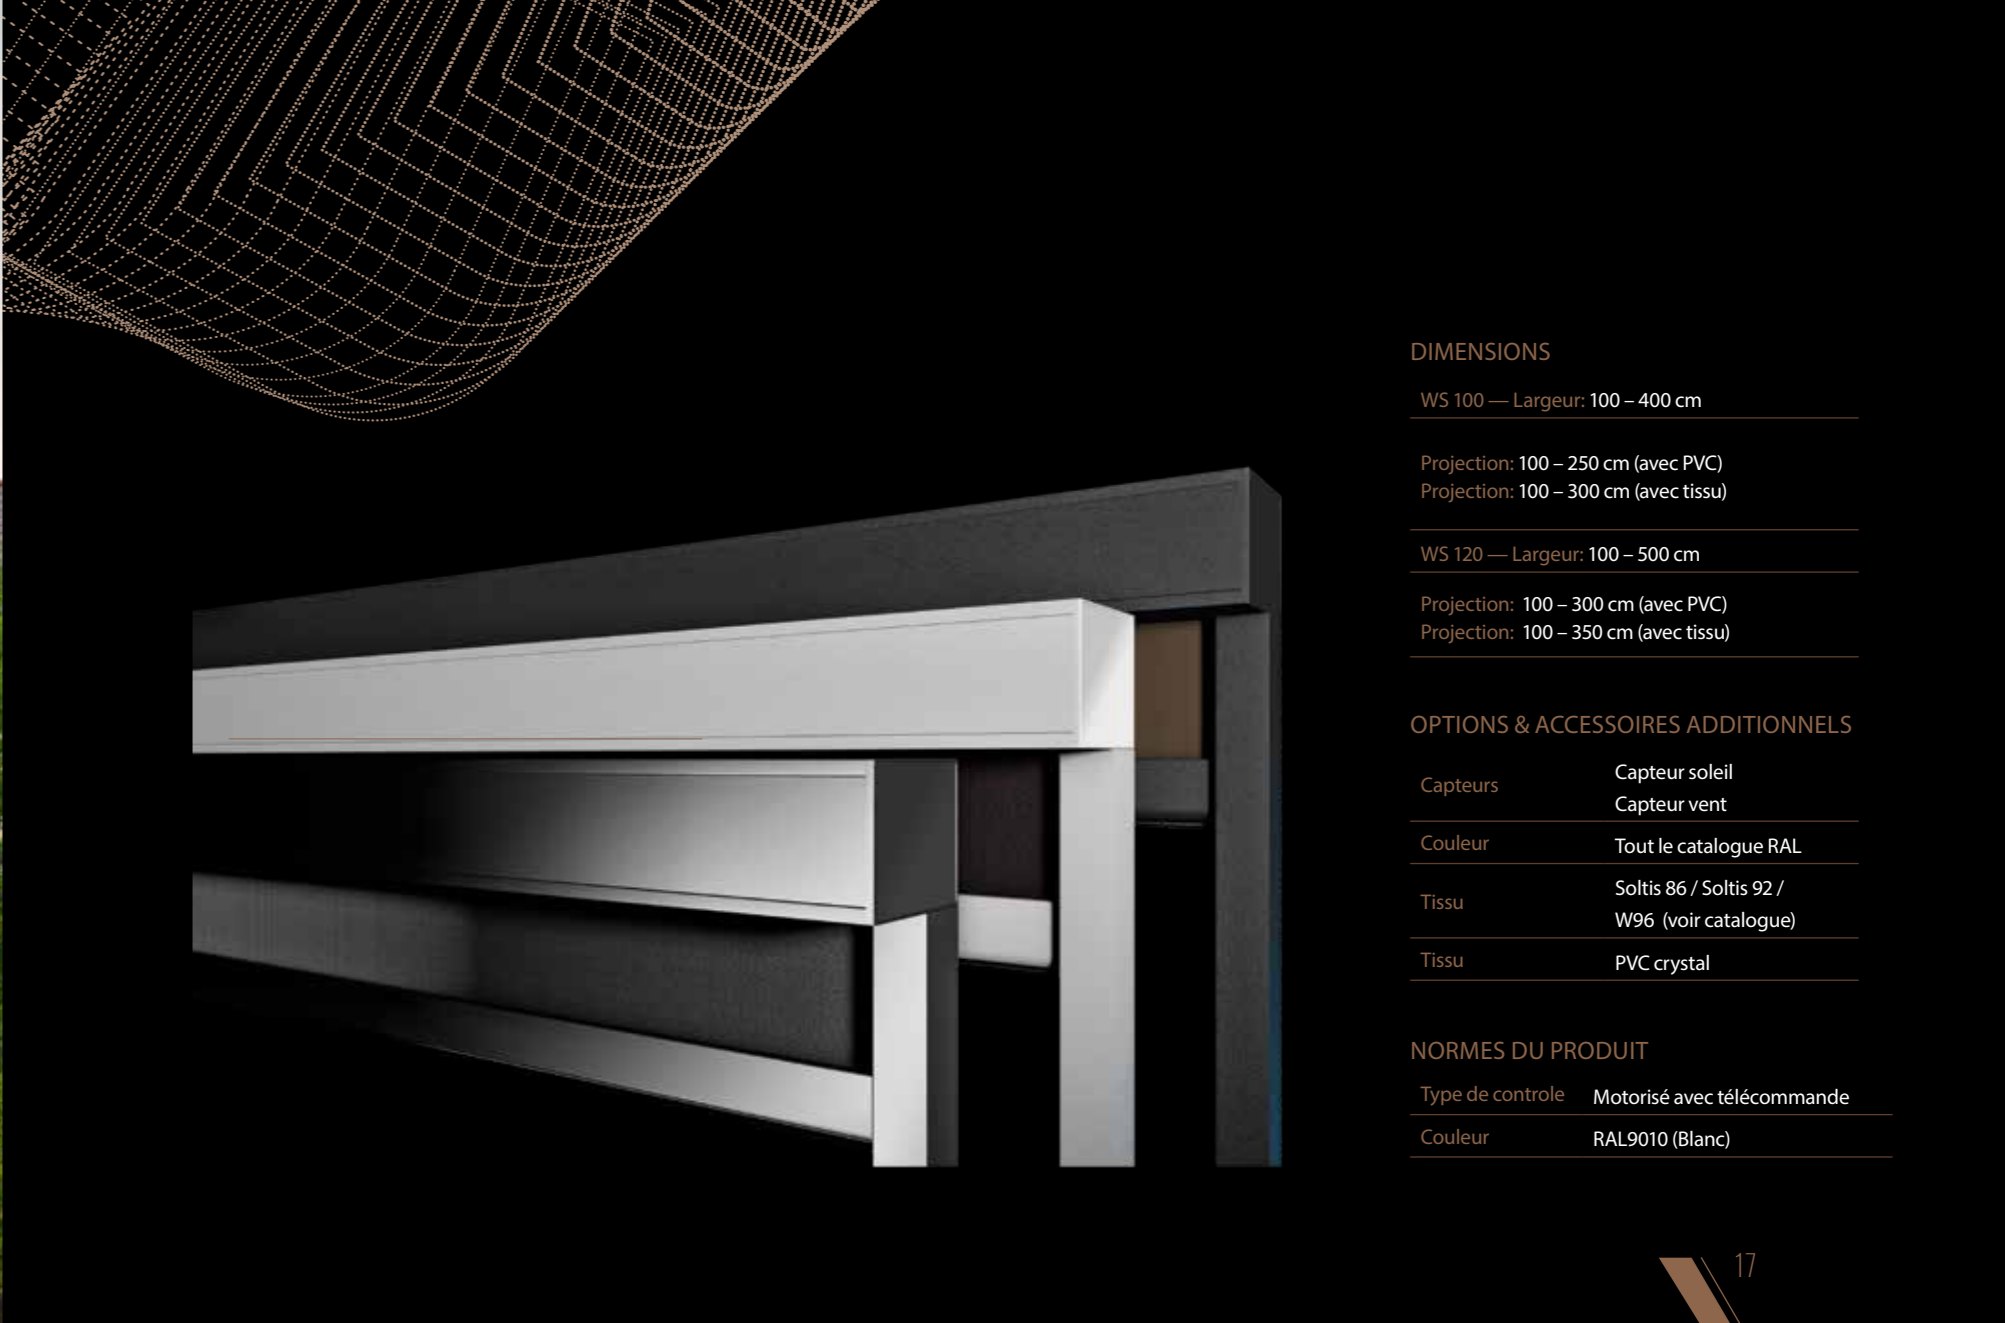

## WINDSTOR

Store Zip à descente verticale

WINDSTOR est un store à glissières verticales avec un système unique pour empêcher la pénétration de l'eau de pluie et du vent. Disponible en PVC crystal pour des vues dégagées.