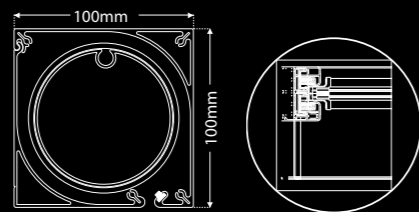

DÉTAILS TECHNIQUES

STOREXY

L'écart entre la cassette et le tissu est de 2 cm.

WINDSTOR

Il n'y a pas d'espace entre le rail et le tissu.

PENTE

L'écart entre la cassette et le tissu est de 3 cm.

LIBERTY

L'écart entre la cassette et le tissu est de 7 cm.

PLATINUM

L'écart entre la cassette et le tissu est de 7 cm.