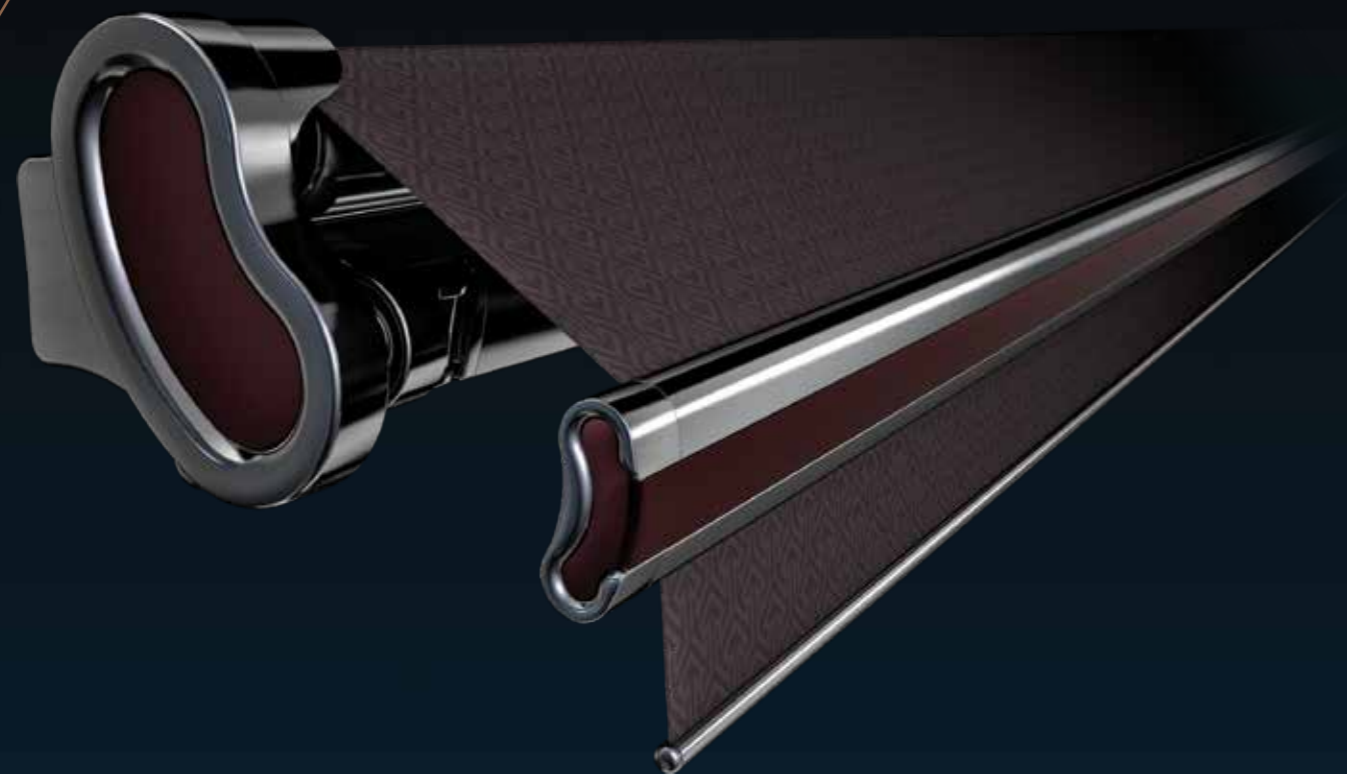

LIBERTY

Store Rétractable

Liberty, élégamment
conçu avec un angle qui
peut être ajusté jusqu'à
60°