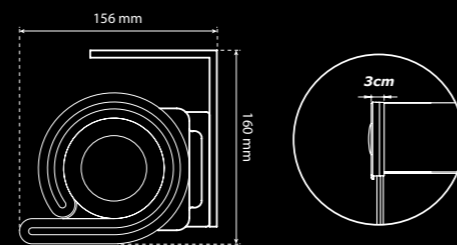

Montage au Plafond

PENTE

Montage au Plafond