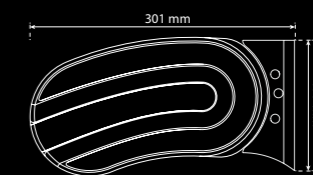

Montage au Mur

L'écart entre la cassette et le tissu est de 7 cm.