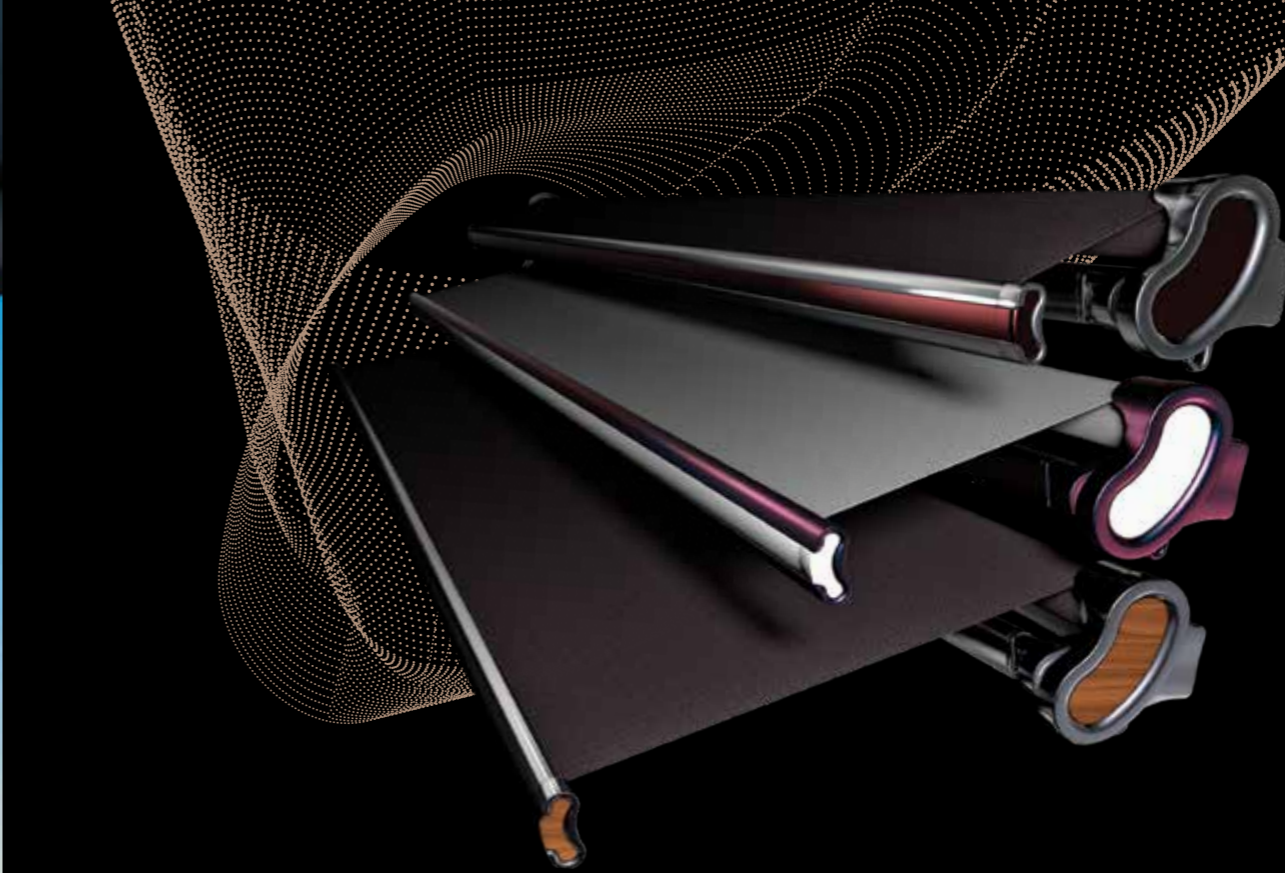

# LIBERTY

Store Rétractable

Liberty, élégamment  
conçu avec un angle qui  
peut être ajusté jusqu'à  
60°

**DIMENSIONS**

Largeur (min. max)	220-550cm
Projection	160/210/260/310/360cm

**OPTIONS & ACCESSOIRES ADDITIONNELS**