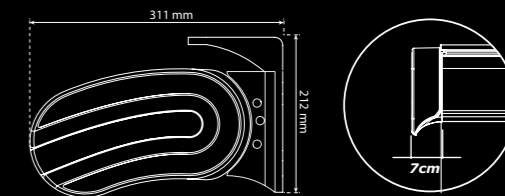

## LIBERTY

Montage au Plafond

Montage au Mur

L'écart entre la cassette et le tissu est de 7 cm.

## PLATINUM

Montage au Plafond

Montage au Mur

L'écart entre la cassette et le tissu est de 7 cm.

**GARANTIE  
5 ANS**

Tous nos produits ont jusqu'à  
5 ans de garantie pour la  
construction et le moteur.  
L'électronique et les  
télécommandes sont  
garanties 2 ans.